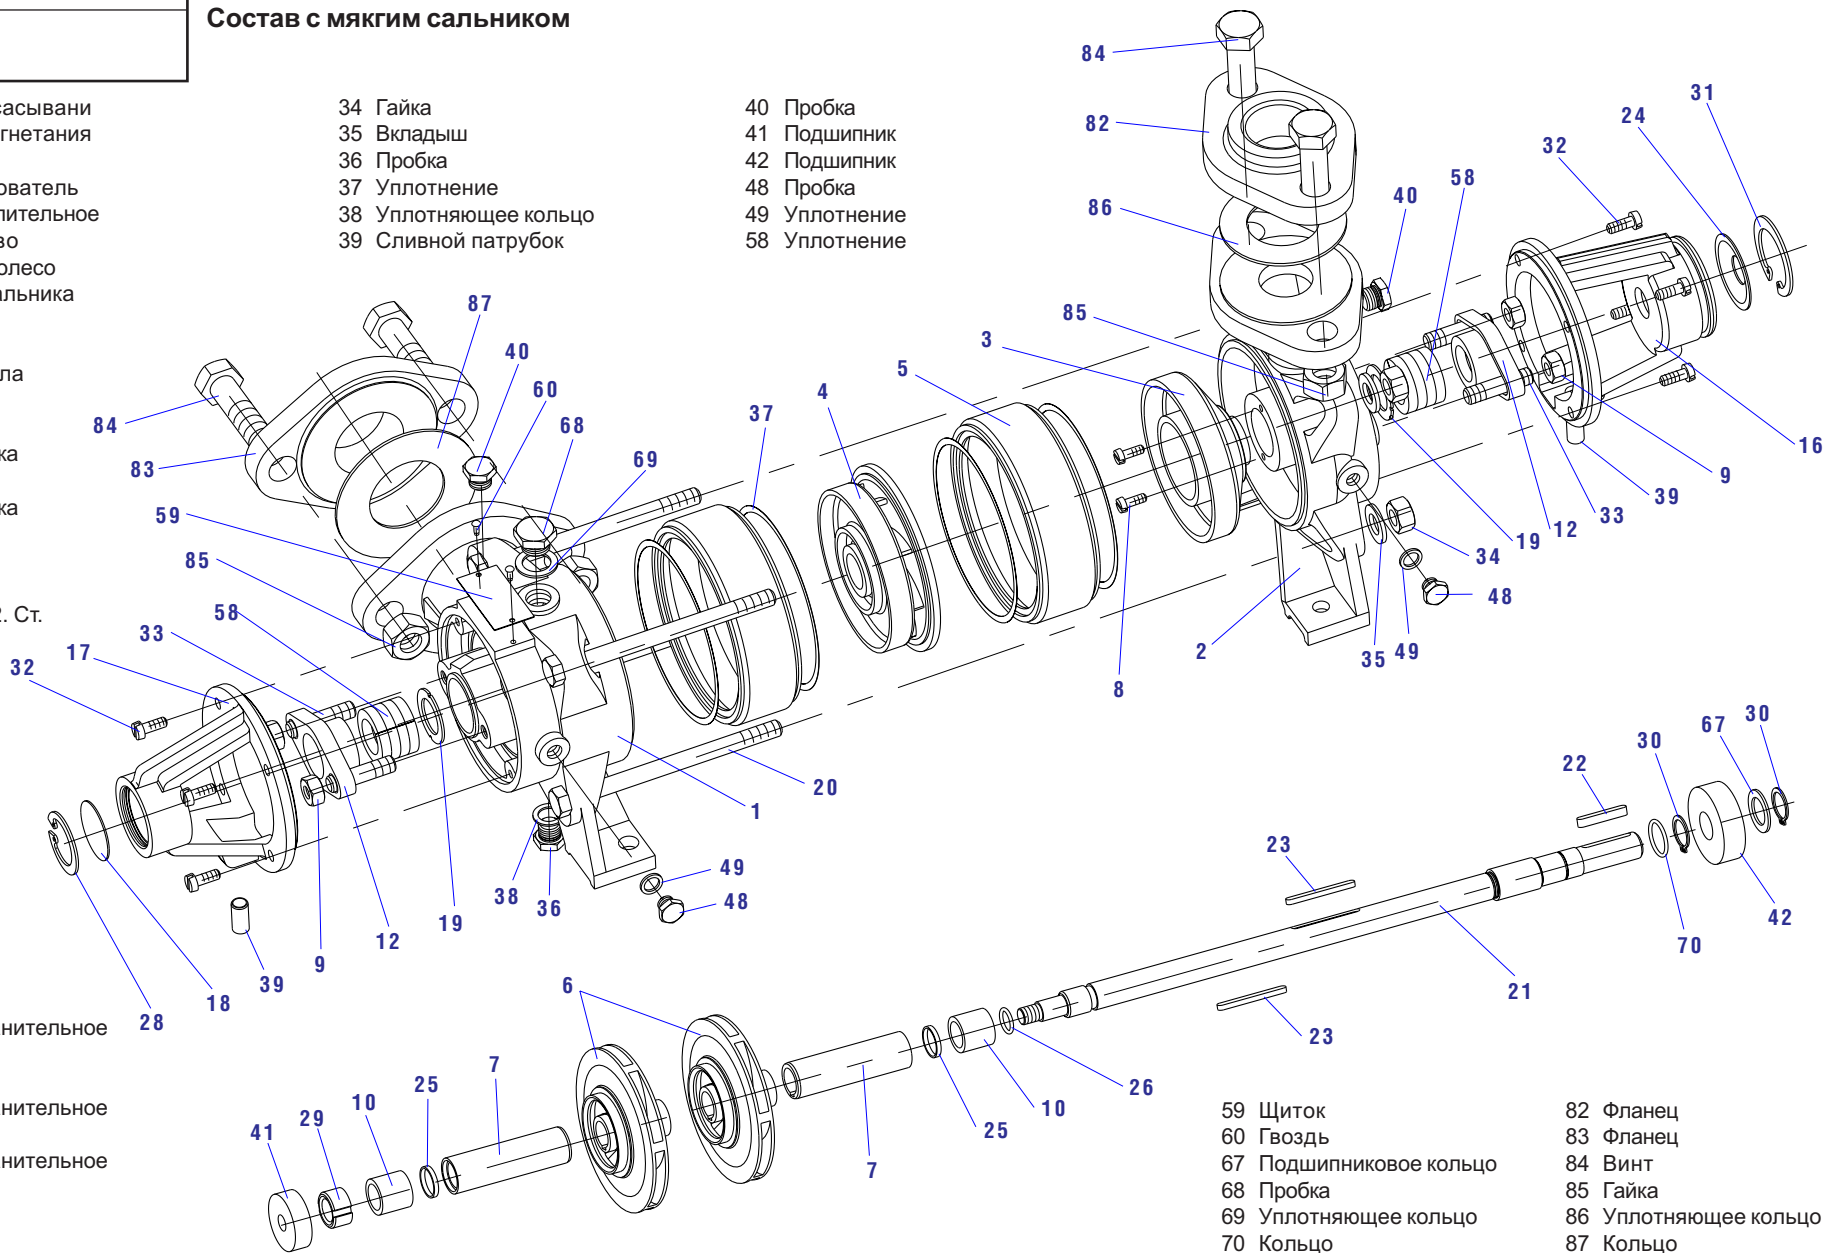

32-СТХ

Центробежные, радиальные, секционные, горизонтальные насосы

Состав с мягким сальником

- 1 Корпус всасывани
- 2 Корпус нагнетания
- 3 Вкладыш
- 4 Преобразователь
- 5 Распределительное устройство
- 6 Рабочее колесо
- 7 Втулка сальника
- 8 Винт
- 9 Гайка
- 10 Втулка вала
- 12 Крышка
- 16 Корпус подшипника
- 17 Корпус подшипника
- 18 Крышка
- 19 Вкладыш
- 20 Винт
- 21 Вал 1. - 12. Ст.

- 34 Гайка
- 35 Вкладыш
- 36 Пробка
- 37 Уплотнение
- 38 Уплотняющее кольцо
- 39 Сливной патрубок

- 40 Пробка
- 41 Подшипник
- 42 Подшипник
- 48 Пробка
- 49 Уплотнение
- 58 Уплотнение

- 22 Пружина
- 23 Пружина
- 24 Крышка
- 25 Кольцо
- 26 Кольцо
- 28 Предохранительное кольцо
- 29 Гайка
- 30 Предохранительное кольцо
- 31 Предохранительное кольцо
- 32 Винт
- 33 Винт

- 59 Щиток
- 60 Гвоздь
- 67 Подшипниковое кольцо
- 68 Пробка
- 69 Уплотняющее кольцо
- 70 Кольцо

- 82 Фланец
- 83 Фланец
- 84 Винт
- 85 Гайка
- 86 Уплотняющее кольцо
- 87 Кольцо