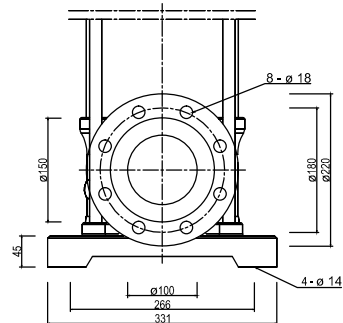

F(DIN)
PN 25-40 (DN100)
/mm/

F(DIN)
PN16 (DN100)
/mm/

BV 64-2-1

PUMPS	07.07.2020
Textilná 3/A	
040 12 Košice	