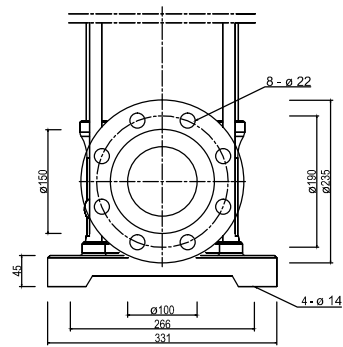

F(DIN)
PN 25-40 (DN100)
/mm/

F(DIN)
PN16 (DN100)
/mm/

BV 64-2-1

PUMPS	07.07.2020
Textilná 3/A	
040 12 Košice	