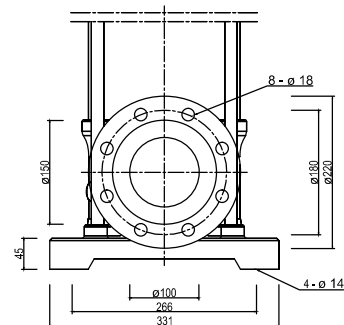

F(DIN)
PN 25-40 (DN100)
/mm/

F(DIN)
PN16 (DN100)
/mm/

BV 64-2

PUMPS	07.07.2020
Textilná 3/A	
040 12 Košice	