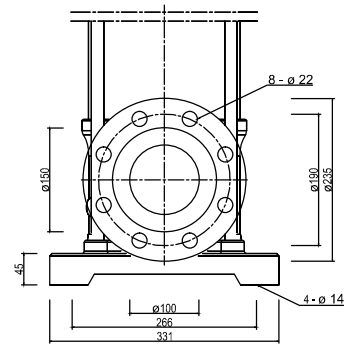

F(DIN)
PN 25-40 (DN100)
/mm/

F(DIN)
PN16 (DN100)
/mm/

BV 64-2

PUMPS	07.07.2020
Textilná 3/A	
040 12 Košice	