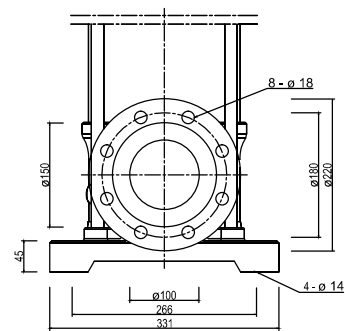

F(DIN)  
PN 25-40 (DN100)  
/mm/

F(DIN)  
PN16 (DN100)  
/mm/

BV 64-3-2

PUMPS	07.07.2020
Textilná 3/A	
040 12 Košice	