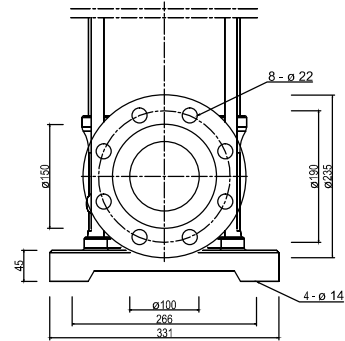

F(DIN)  
PN 25-40 (DN100)  
/mm/

F(DIN)  
PN16 (DN100)  
/mm/

BV 64-3-2

PUMPS	07.07.2020
Textilná 3/A	
040 12 Košice	