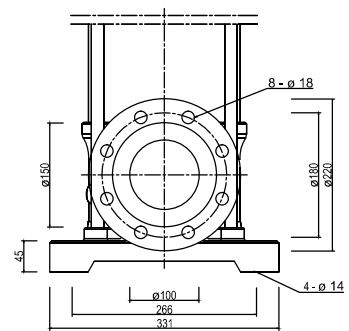

F(DIN)
PN 25-40 (DN100)
/mm/

F(DIN)
PN16 (DN100)
/mm/

BV 64-3-1

PUMPS

07.07.2020

Textilná 3/A

040 12 Košice