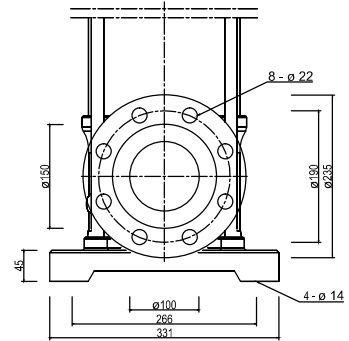

F(DIN)
PN 25-40 (DN100)
/mm/

F(DIN)
PN16 (DN100)
/mm/

BV 64-3-1

PUMPS

07.07.2020

Textilná 3/A

040 12 Košice