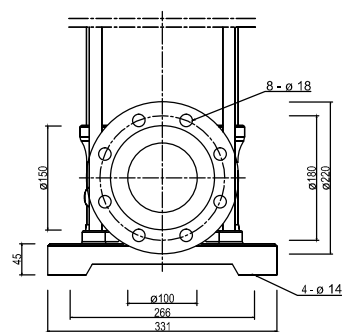

F(DIN)
PN 25-40 (DN100)
/mm/

F(DIN)
PN16 (DN100)
/mm/

BV 64-3

PUMPS	07.07.2020
Textilná 3/A	
040 12 Košice	