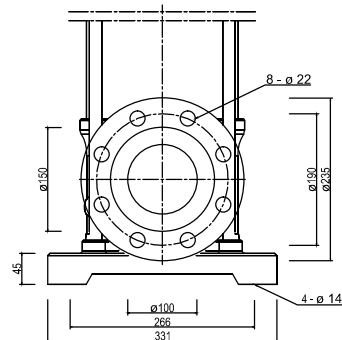

F(DIN)
PN 25-40 (DN100)
/mm/

F(DIN)
PN16 (DN100)
/mm/

BV 64-3

PUMPS	07.07.2020
Textilná 3/A	
040 12 Košice	