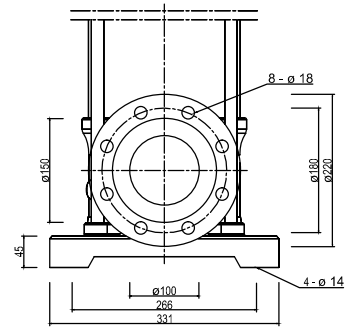

F(DIN)
PN 25-40 (DN100)
/mm/

F(DIN)
PN16 (DN100)
/mm/

BV 64-4

PUMPS	07.07.2020
Textilná 3/A	
040 12 Košice	