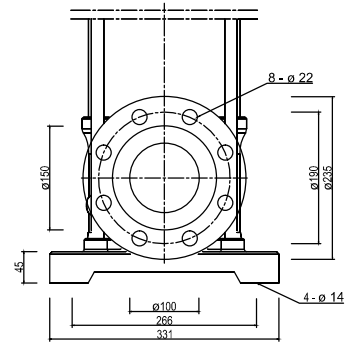

F(DIN)
PN 25-40 (DN100)
/mm/

F(DIN)
PN16 (DN100)
/mm/

BV 64-4

PUMPS	07.07.2020
Textilná 3/A	
040 12 Košice	