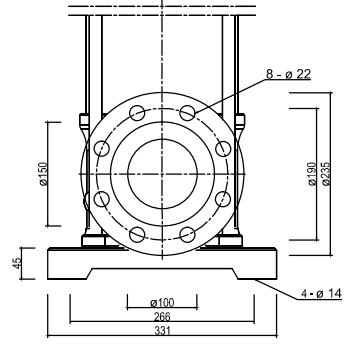

F(DIN)
PN 25-40 (DN100)
/mm/

F(DIN)
PN16 (DN100)
/mm/

BV 64-5

PUMPS	07.07.2020
Textilná 3/A	
040 12 Košice	