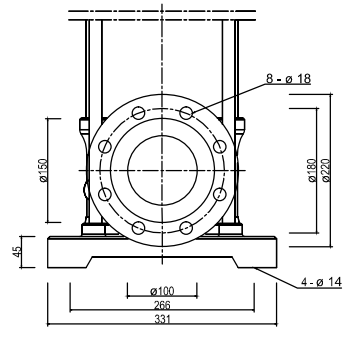

F(DIN)
PN 25-40 (DN100)
/mm/

F(DIN)
PN16 (DN100)
/mm/

BV 64-5

PUMPS	07.07.2020
Textilná 3/A	
040 12 Košice	