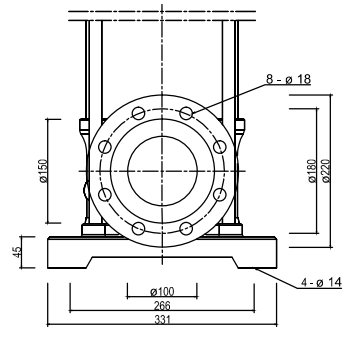

F(DIN)
PN 25-40 (DN100)
/mm/

F(DIN)
PN16 (DN100)
/mm/

BV 64-6-2

PUMPS	07.07.2020
Textilná 3/A	
040 12 Košice	