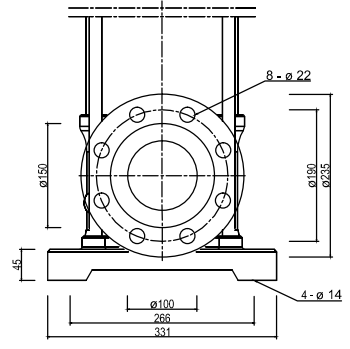

F(DIN)
PN 25-40 (DN100)
/mm/

F(DIN)
PN16 (DN100)
/mm/

BV 64-6-2

PUMPS	07.07.2020
Textilná 3/A	
040 12 Košice	