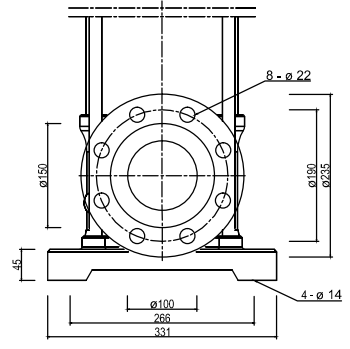

F(DIN)
PN 25-40 (DN100)
/mm/

F(DIN)
PN16 (DN100)
/mm/

BV 64-6-1

PUMPS	07.07.2020
Textilná 3/A	
040 12 Košice	