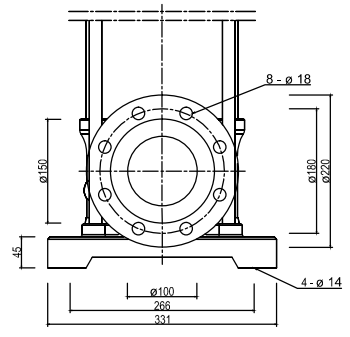

F(DIN)
PN 25-40 (DN100)
/mm/

F(DIN)
PN16 (DN100)
/mm/

BV 64-6-1

PUMPS	07.07.2020
Textilná 3/A	
040 12 Košice	