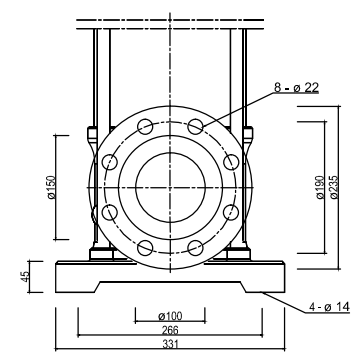

F(DIN)  
PN 25-40 (DN100)  
/mm/

F(DIN)  
PN16 (DN100)  
/mm/

<b>BV 64-6</b>		
PUMPS	07.07.2020	
Textilná 3/A		
040 12 Košice		