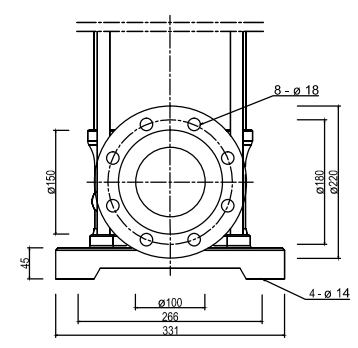

F(DIN)  
PN 25-40 (DN100)  
/mm/

F(DIN)  
PN16 (DN100)  
/mm/

<b>BV 64-6</b>		
PUMPS	07.07.2020	
Textilná 3/A		
040 12 Košice		