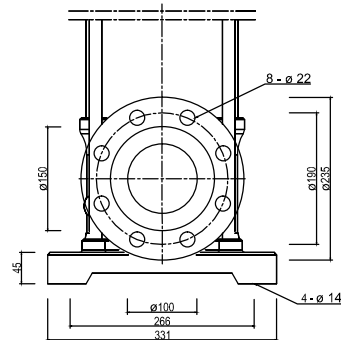

F(DIN)
PN 25-40 (DN100)
/mm/

F(DIN)
PN16 (DN100)
/mm/

BV 64-7-1

PUMPS	07.07.2020
Textilná 3/A	
040 12 Košice	