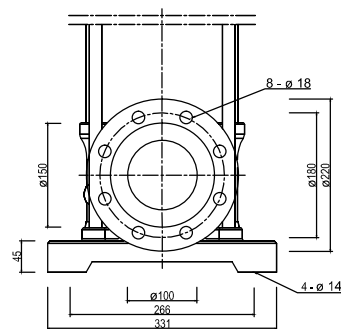

F(DIN)
PN 25-40 (DN100)
/mm/

F(DIN)
PN16 (DN100)
/mm/

BV 64-7-1

PUMPS	07.07.2020
Textilná 3/A	
040 12 Košice	