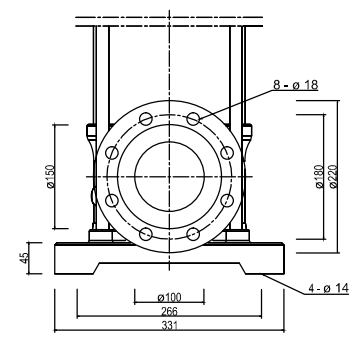

1 2 3 4 5 6

A
B
C
D
E
F
G
H

A
B
C
D
E
F
G
H

F(DIN)
PN 25-40 (DN100)
/mm/

F(DIN)
PN16 (DN100)
/mm/

BV 90-1-1		
PUMPS	07.07.2020	
Textilná 3/A		
040 12 Košice		

1 2 3 4 5 6