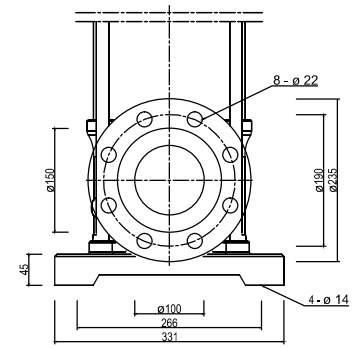

1 2 3 4 5 6

A
B
C
D
E
F
G
H

A
B
C
D
E
F
G
H

F(DIN)
PN 25-40 (DN100)
/mm/

F(DIN)
PN16 (DN100)
/mm/

BV 90-1-1		
PUMPS	07.07.2020	
Textilná 3/A		
040 12 Košice		

1 2 3 4 5 6