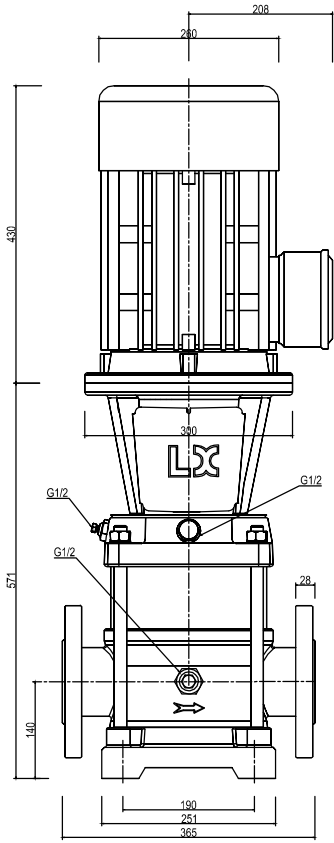

F(DIN)  
PN 25-40 (DN100)  
/mm/

F(DIN)  
PN16 (DN100)  
/mm/

BV 90-1

PUMPS	07.07.2020
Textilná 3/A	
040 12 Košice	