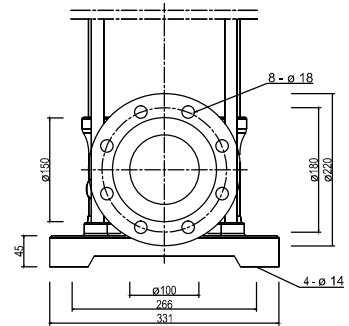

F(DIN)  
PN 25-40 (DN100)  
/mm/

F(DIN)  
PN16 (DN100)  
/mm/

BV 90-1

PUMPS	07.07.2020
Textilná 3/A	
040 12 Košice	