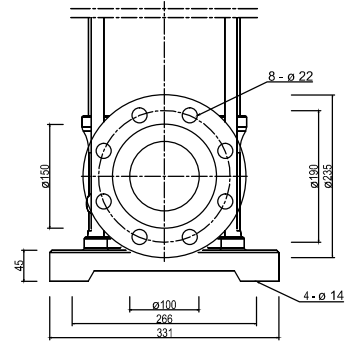

F(DIN)  
PN 25-40 (DN100)  
/mm/

F(DIN)  
PN16 (DN100)  
/mm/

BV 90-1

PUMPS	07.07.2020
Textilná 3/A	
040 12 Košice	