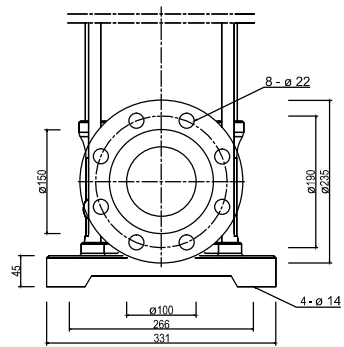

F(DIN)
PN 25-40 (DN100)
/mm/

F(DIN)
PN16 (DN100)
/mm/

BV 90-2-2

PUMPS	07.07.2020
Textilná 3/A	
040 12 Košice	