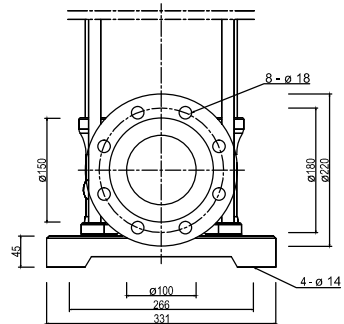

F(DIN)
PN 25-40 (DN100)
/mm/

F(DIN)
PN16 (DN100)
/mm/

BV 90-2-2

PUMPS	07.07.2020
Textilná 3/A	
040 12 Košice	