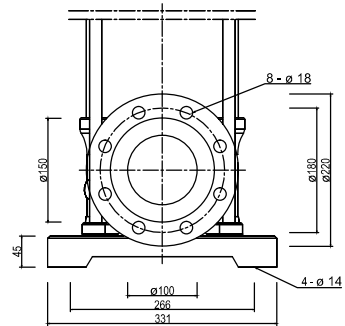

F(DIN)
PN 25-40 (DN100)
/mm/

F(DIN)
PN16 (DN100)
/mm/

BV 90-2

PUMPS	07.07.2020
Textilná 3/A	
040 12 Košice	