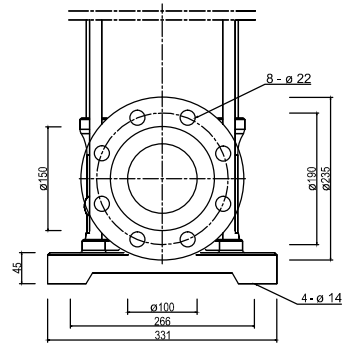

F(DIN)
PN 25-40 (DN100)
/mm/

F(DIN)
PN16 (DN100)
/mm/

BV 90-2

PUMPS	07.07.2020
Textilná 3/A	
040 12 Košice	