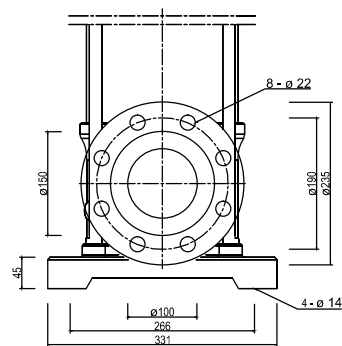

F(DIN)
PN 25-40 (DN100)
/mm/

F(DIN)
PN16 (DN100)
/mm/

BV 90-3-2

PUMPS	07.07.2020
Textilná 3/A	
040 12 Košice	