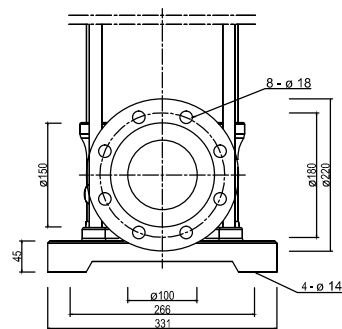

F(DIN)
PN 25-40 (DN100)
/mm/

F(DIN)
PN16 (DN100)
/mm/

BV 90-3-2

PUMPS	07.07.2020
Textilná 3/A	
040 12 Košice	