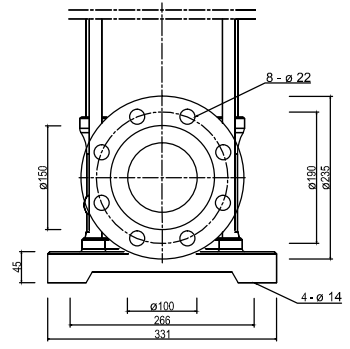

F(DIN)
PN 25-40 (DN100)
/mm/

F(DIN)
PN16 (DN100)
/mm/

BV 90-4-2

| | |
|---------------|------------|
| PUMPS | 07.07.2020 |
| Textilná 3/A | |
| 040 12 Košice | |