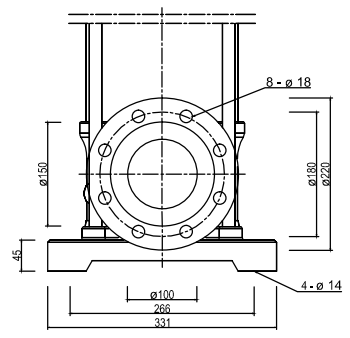

F(DIN)
PN 25-40 (DN100)
/mm/

F(DIN)
PN16 (DN100)
/mm/

BV 90-4-2

| | |
|---------------|------------|
| PUMPS | 07.07.2020 |
| Textilná 3/A | |
| 040 12 Košice | |