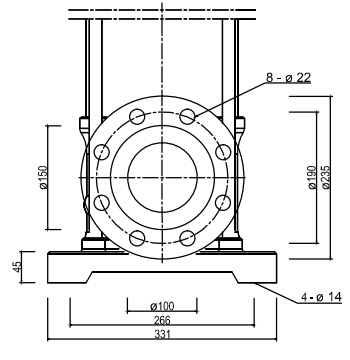

F(DIN)
PN 25-40 (DN100)
/mm/

F(DIN)
PN16 (DN100)
/mm/

BV 90-4

PUMPS	07.07.2020
Textilná 3/A	
040 12 Košice	