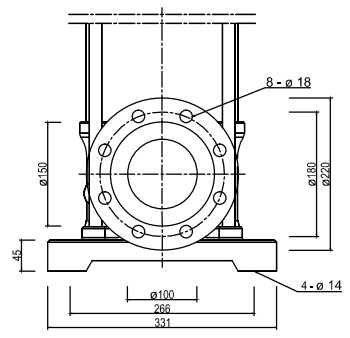

F(DIN)
PN 25-40 (DN100)
/mm/

F(DIN)
PN16 (DN100)
/mm/

BV 90-4

PUMPS	07.07.2020
Textilná 3/A	
040 12 Košice	