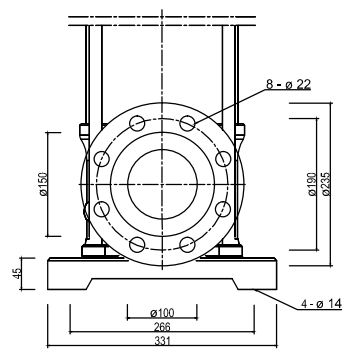

F(DIN)  
PN 25-40 (DN100)  
/mm/

F(DIN)  
PN16 (DN100)  
/mm/

BV 90-6-2

PUMPS	07.07.2020
Textilná 3/A	
040 12 Košice	