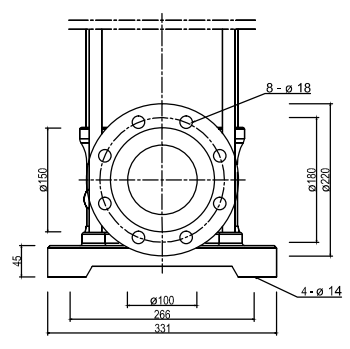

F(DIN)  
PN 25-40 (DN100)  
/mm/

F(DIN)  
PN16 (DN100)  
/mm/

BV 90-6-2

PUMPS	07.07.2020
Textilná 3/A	
040 12 Košice	