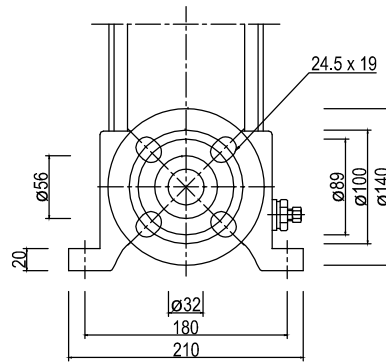

FGJ(DIN-ANSI-JIS)
 PN25(DN32)
 /mm/

CVE 5-10

PUMPS	07.07.2020
Textilná 3/A	
040 12 Košice	