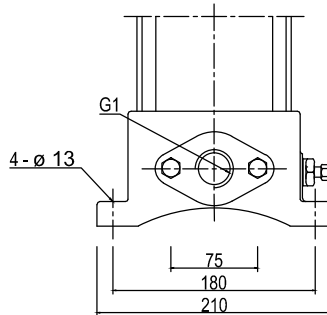

FGJ(DIN-ANSI-JIS)
 PN25(DN32)
 /mm/

CVE 5-10

PUMPS	07.07.2020
Textilná 3/A	
040 12 Košice	