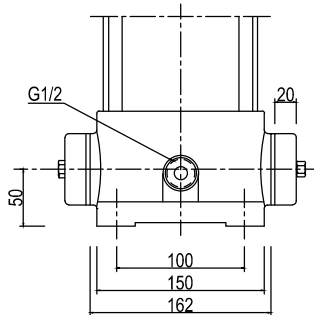

FGJ(DIN-ANSI-JIS)
 PN25(DN32)
 /mm/

CVE 5-10

PUMPS	07.07.2020
Textilná 3/A	
040 12 Košice	