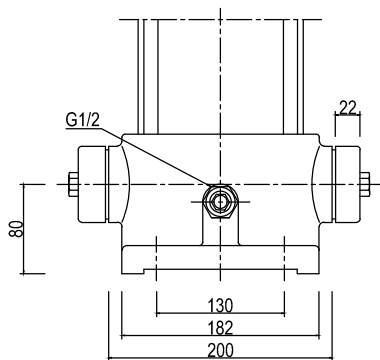

FGJ(DIN-ANSI-JIS)
PN25(DN40)
/mm/

CVE 10-4

PUMPS	07.07.2020
Textilná 3/A	
040 12 Košice	