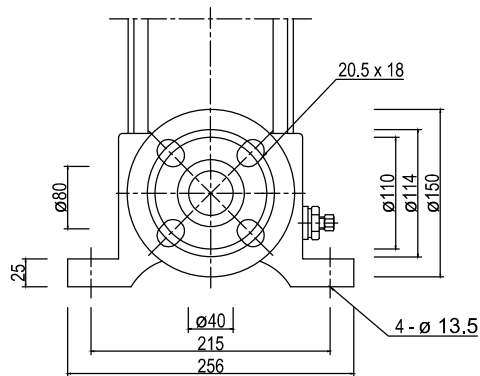

FGJ(DIN-ANSI-JIS)
PN25(DN40)
/mm/

CVE 10-4

PUMPS	07.07.2020
Textilná 3/A	
040 12 Košice	