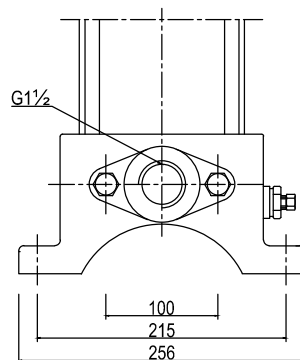

FGJ(DIN-ANSI-JIS)
PN25(DN40)
/mm/

CVE 10-4

PUMPS	07.07.2020
Textilná 3/A	
040 12 Košice	