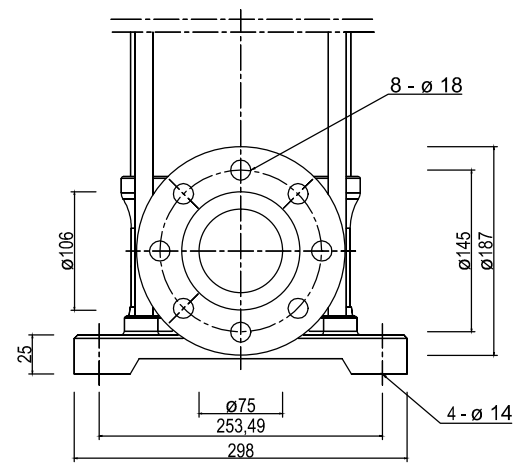

F(DIN)  
 PN16-25-40(DN65)  
 /mm/

CV 32-2		
PUMPS	07.07.2020	
Textilná 3/A		
040 12 Košice		