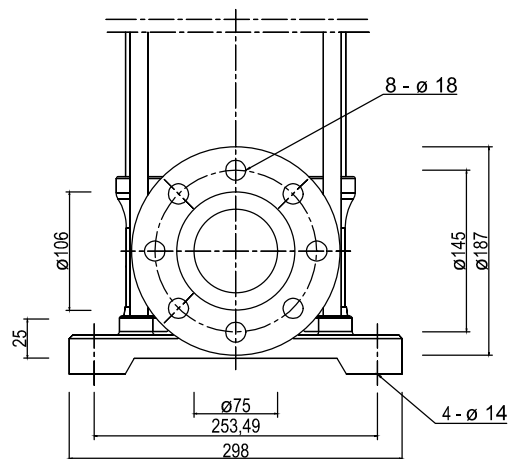

F(DIN)
 PN16-25-40(DN65)
 /mm/

CVE 32-4

PUMPS	07.07.2020
Textilná 3/A	
040 12 Košice	