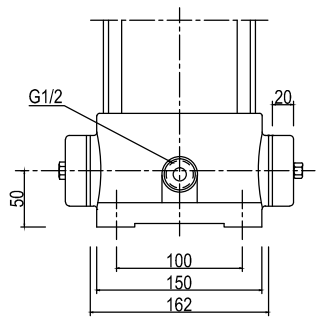

FGJ(DIN-ANSI-JIS)
 PN25(DN32)
 /mm/

CVE 3-29

PUMPS	07.07.2020
Textilná 3/A	
040 12 Košice	