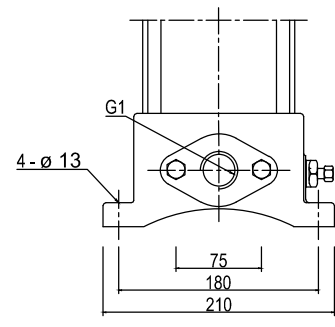

FGJ(DIN-ANSI-JIS)
 PN25(DN32)
 /mm/

CVE 3-29

PUMPS	07.07.2020
Textilná 3/A	
040 12 Košice	