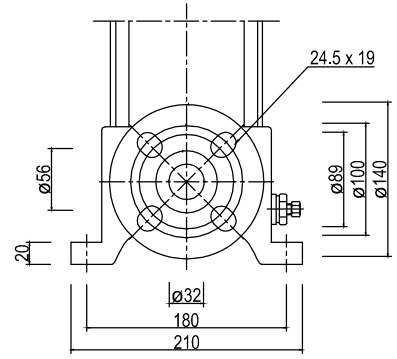

FGJ(DIN-ANSI-JIS)
 PN25(DN32)
 /mm/

CVE 3-29

PUMPS	07.07.2020
Textilná 3/A	
040 12 Košice	