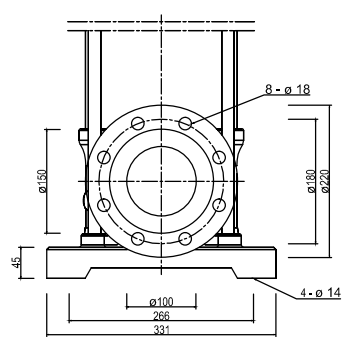

1 2 3 4 5 6

A
B
C
D
E
F
G
H

F(DIN)
PN 25-40 (DN100)
/mm/

F(DIN)
PN16 (DN100)
/mm/

CVE 64-2-2

PUMPS	07.07.2020
Textilná 3/A	
040 12 Košice	

1 2 3 4 5 6