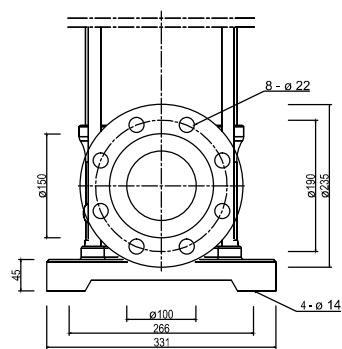

1 2 3 4 5 6

A
B
C
D
E
F
G
H

F(DIN)
PN 25-40 (DN100)
/mm/

F(DIN)
PN16 (DN100)
/mm/

CVE 64-2-2

PUMPS	07.07.2020
Textilná 3/A	
040 12 Košice	

1 2 3 4 5 6