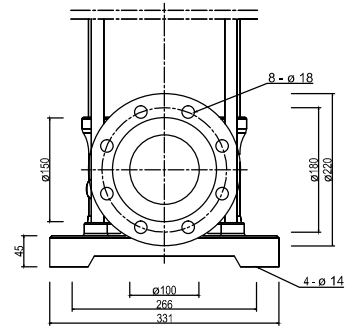

F(DIN)  
PN 25-40 (DN100)  
/mm/

F(DIN)  
PN16 (DN100)  
/mm/

CVE 90-1

PUMPS	07.07.2020
Textilná 3/A	
040 12 Košice	