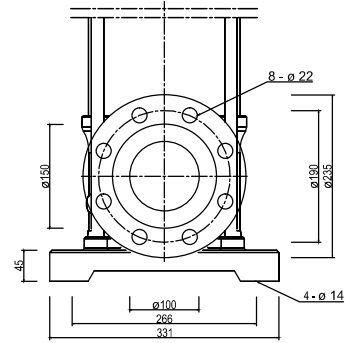

F(DIN)  
PN 25-40 (DN100)  
/mm/

F(DIN)  
PN16 (DN100)  
/mm/

CVE 90-1

PUMPS	07.07.2020
Textilná 3/A	
040 12 Košice	