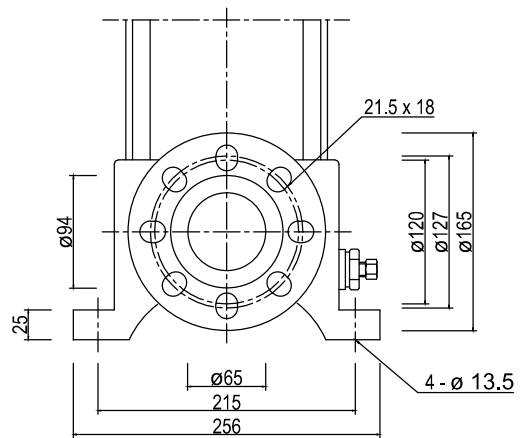

FGJ(DIN-ANSI-JIS)
 PN16-25-40(DN50)
 /mm/

BV 15-8

PUMPS	07.07.2020
Textilná 3/A	
040 12 Košice	