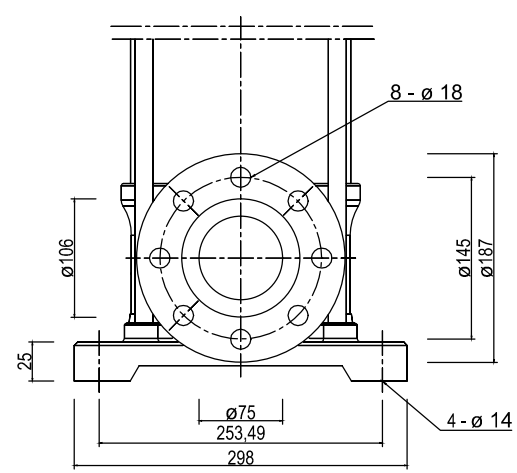

F(DIN)
 PN16-25-40(DN65)
 /mm/

BV 32-2-2		
PUMPS	07.07.2020	
Textilná 3/A		
040 12 Košice		