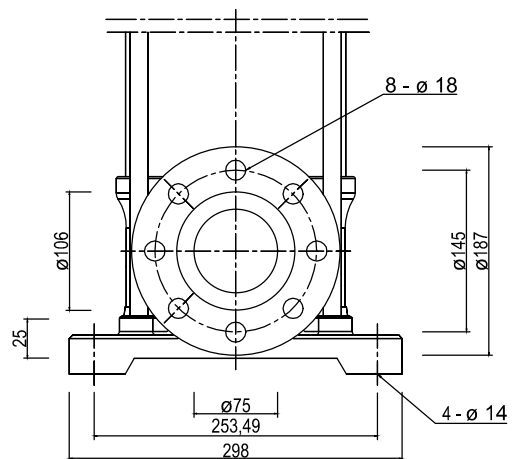

F(DIN)
 PN16-25-40(DN65)
 /mm/

BV 32-4-2

PUMPS	07.07.2020
Textilná 3/A	
040 12 Košice	