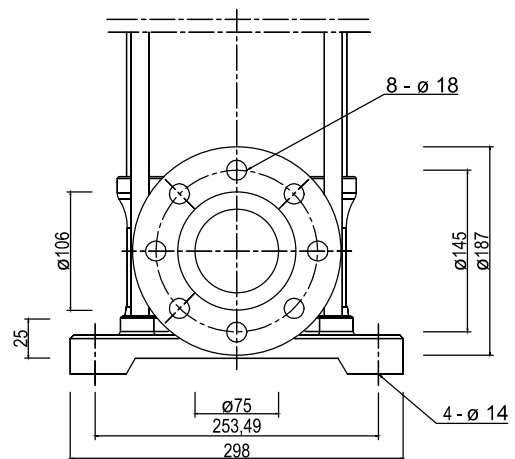

F(DIN)
 PN16-25-40(DN65)
 /mm/

BV 32-4

PUMPS	07.07.2020
Textilná 3/A	
040 12 Košice	