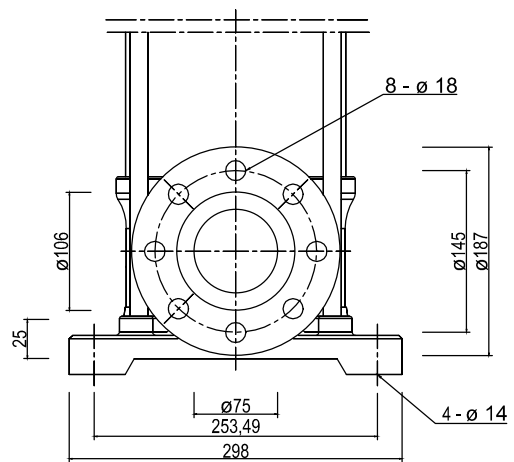

F(DIN)
 PN16-25-40(DN65)
 /mm/

BV 32-5

PUMPS	07.07.2020
Textilná 3/A	
040 12 Košice	