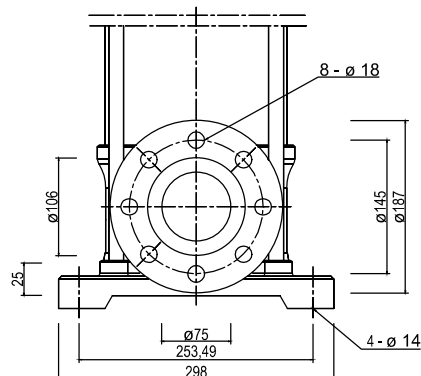

F(DIN)
 PN16-25-40(DN65)
 /mm/

BV 32-8-2

PUMPS	07.07.2020
Textilná 3/A	
040 12 Košice	