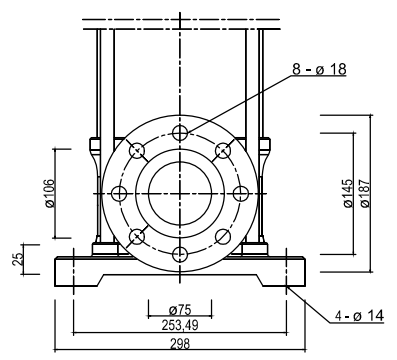

F(DIN)  
 PN16-25-40(DN65)  
 /mm/

BV 32-9-2

PUMPS	07.07.2020
Textilná 3/A	
040 12 Košice	