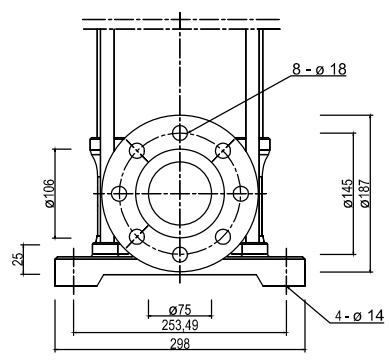

F(DIN)  
 PN16-25-40(DN65)  
 /mm/

BV 32-9

|               |            |
|---------------|------------|
| PUMPS         | 07.07.2020 |
| Textilná 3/A  |            |
| 040 12 Košice |            |