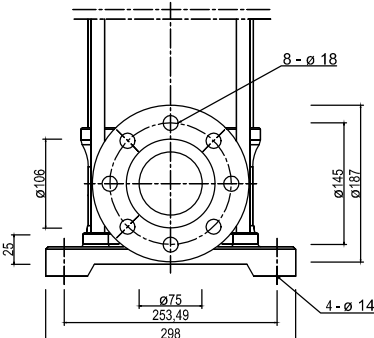

F(DIN)
 PN16-25-40(DN65)
 /mm/

BV 32-11-2

PUMPS	07.07.2020
Textilná 3/A	
040 12 Košice	