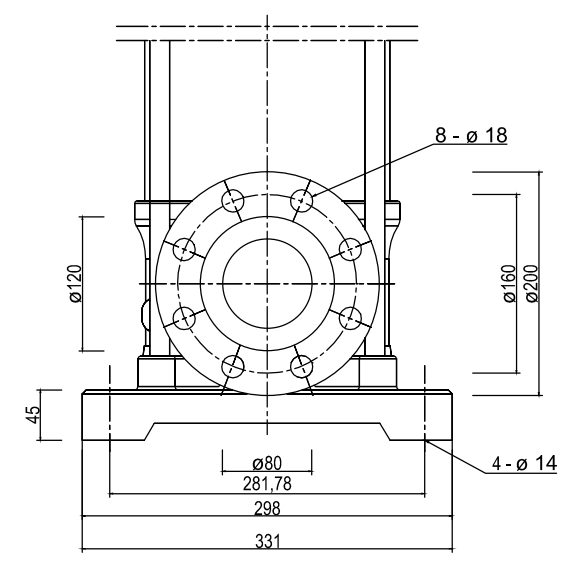

F(DIN)
 PN16-25-40(DN80)
 /mm/

BV 45-1		
PUMPS	07.07.2020	
Textilná 3/A		
040 12 Košice		