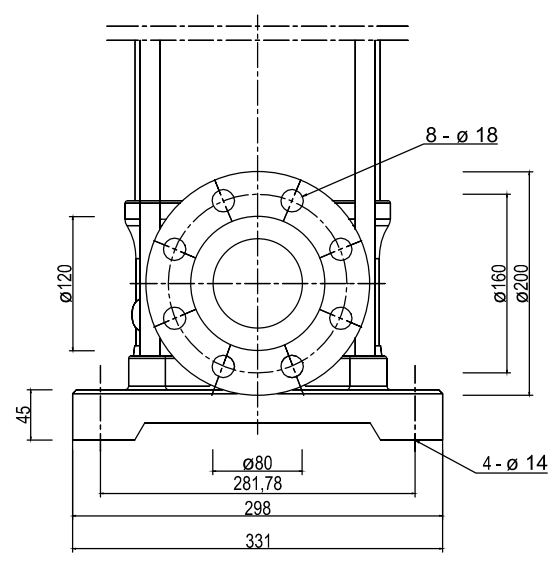

F(DIN)
 PN16-25-40(DN80)
 /mm/

BV 45-3

PUMPS	07.07.2020
Textilná 3/A	
040 12 Košice	