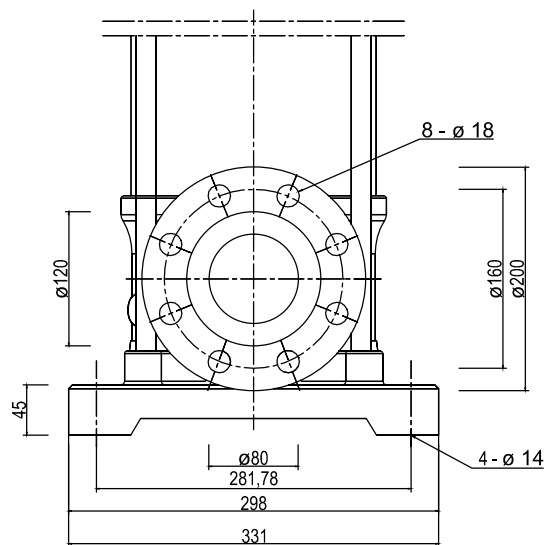

F(DIN)
 PN16-25-40(DN80)
 /mm/

BV 45-4

PUMPS	07.07.2020
Textilná 3/A	
040 12 Košice	