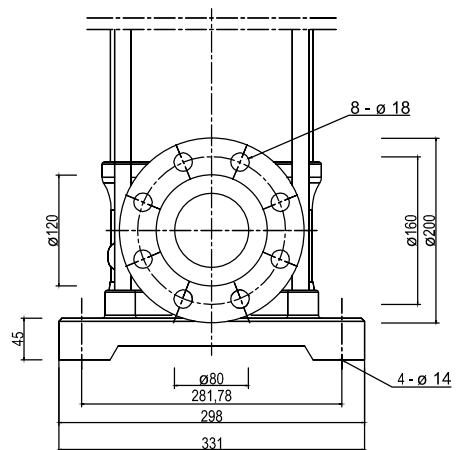

F(DIN)
 PN16-25-40(DN80)
 /mm/

BV 45-6-2

| | |
|---------------|------------|
| PUMPS | 07.07.2020 |
| Textilná 3/A | |
| 040 12 Košice | |