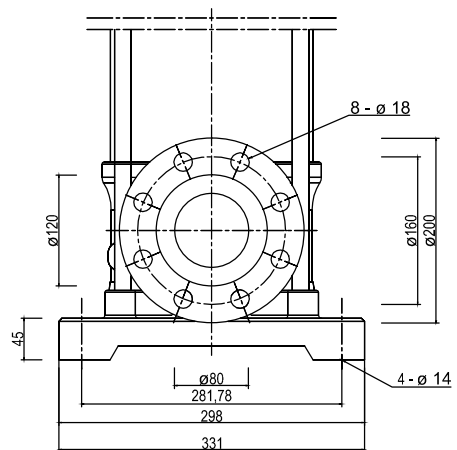

F(DIN)
 PN16-25-40(DN80)
 /mm/

BV 45-6

PUMPS	07.07.2020
Textilná 3/A	
040 12 Košice	