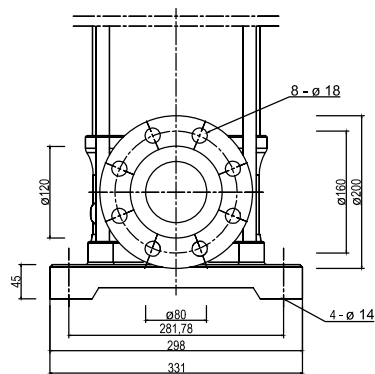

F(DIN)
 PN16-25-40(DN80)
 /mm/

BV 45-9-2

PUMPS	07.07.2020
Textilná 3/A	
040 12 Košice	