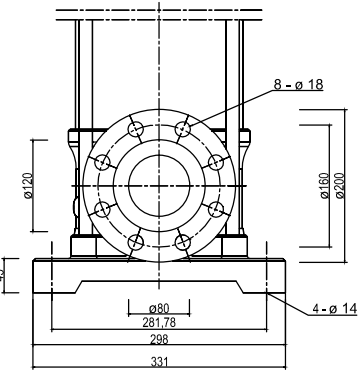

F(DIN)
 PN16-25-40(DN80)
 /mm/

BV 45-10-2

PUMPS	07.07.2020
Textilná 3/A	
040 12 Košice	