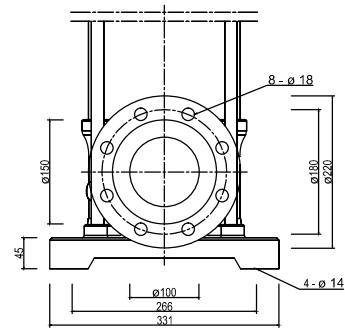

F(DIN)
PN 25-40 (DN100)
/mm/

F(DIN)
PN16 (DN100)
/mm/

BV 64-1-1

PUMPS	07.07.2020
Textilná 3/A	
040 12 Košice	