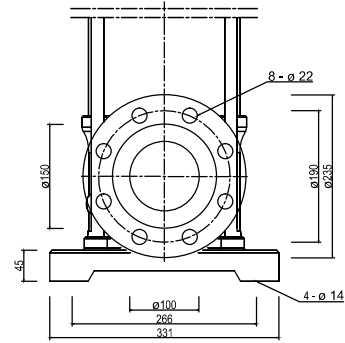

F(DIN)
PN 25-40 (DN100)
/mm/

F(DIN)
PN16 (DN100)
/mm/

BV 64-1-1

PUMPS	07.07.2020
Textilná 3/A	
040 12 Košice	