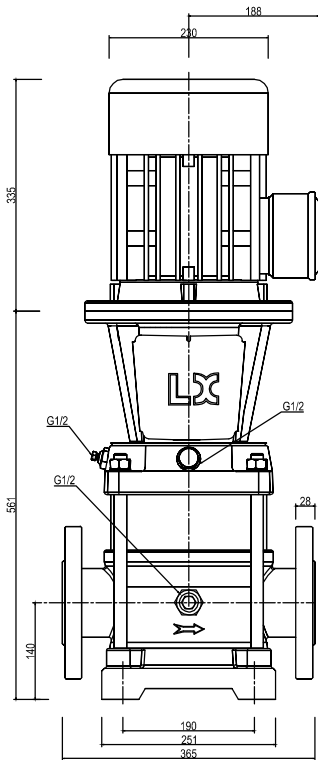

F(DIN)
PN 25-40 (DN100)
/mm/

F(DIN)
PN16 (DN100)
/mm/

BV 64-1-1

PUMPS	07.07.2020
Textilná 3/A	
040 12 Košice	