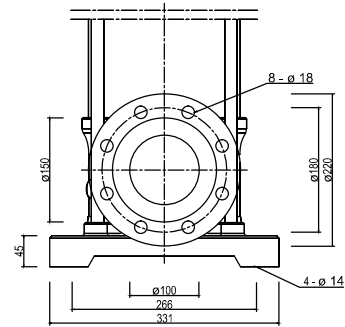

F(DIN)
PN 25-40 (DN100)
/mm/

F(DIN)
PN16 (DN100)
/mm/

BV 64-1

PUMPS	07.07.2020
Textilná 3/A	
040 12 Košice	