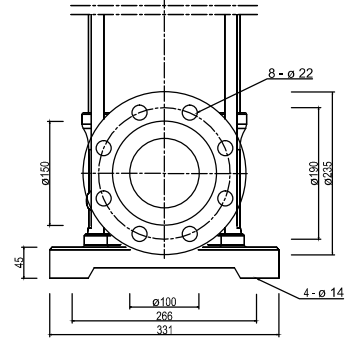

F(DIN)
PN 25-40 (DN100)
/mm/

F(DIN)
PN16 (DN100)
/mm/

BV 64-1

PUMPS	07.07.2020
Textilná 3/A	
040 12 Košice	