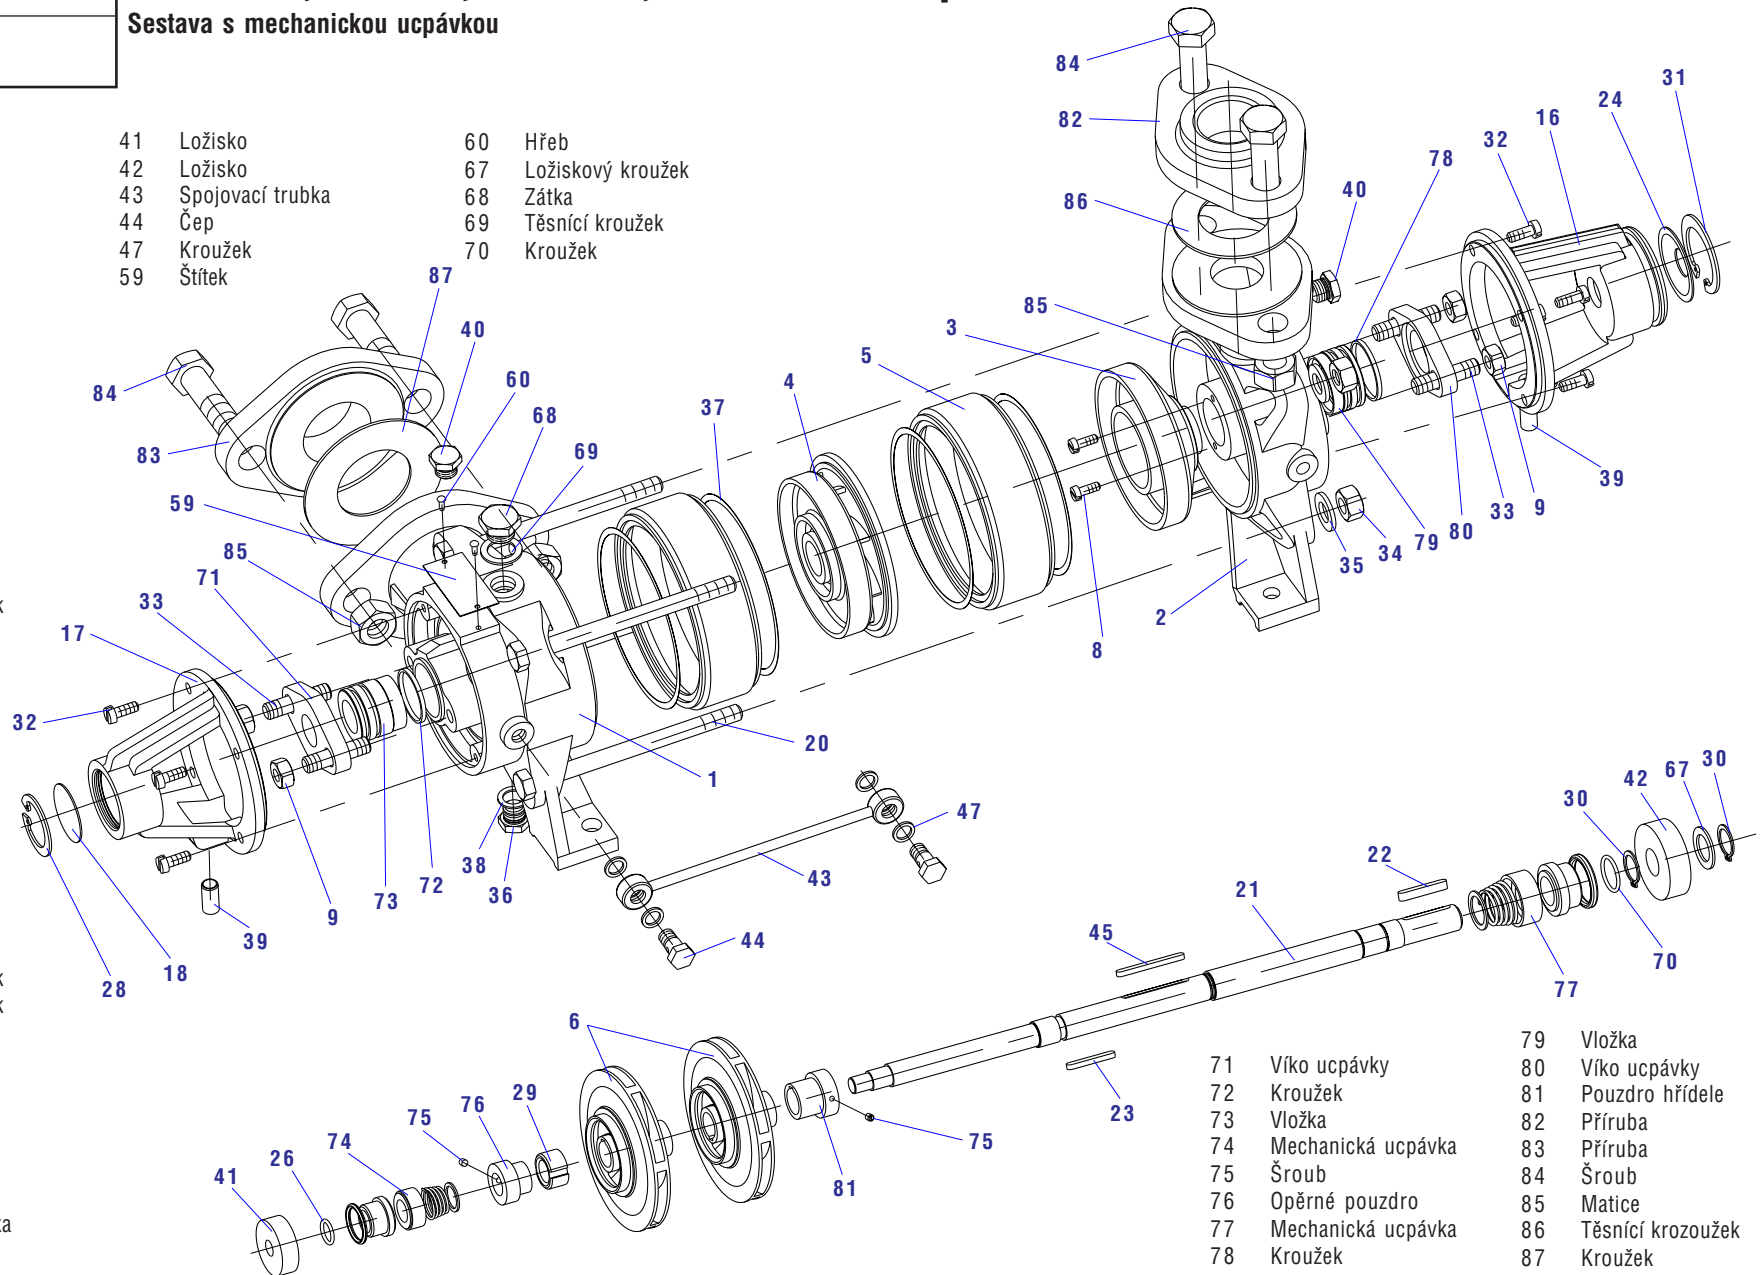

32-CTX

Odstředivá, radiální, članková, horizontální čerpadla

Sestava s mechanickou ucpávkou

- 1 Sací těleso
- 2 Výtlačné těleso
- 3 Vložka
- 4 Převaděč
- 5 Rozvaděč
- 6 Oběžné kolo
- 8 Šroub
- 9 Matice
- 16 Těleso ložiska
- 17 Těleso ložiska
- 18 Víčko
- 20 Šroub
- 21 Hřídel 1÷12st.
- 22 Pero
- 23 Pero
- 24 Víčko
- 26 Kroužek
- 28 Pojistný kroužek
- 29 Matice
- 30 Pojistný kroužek
- 31 Pojistný kroužek
- 32 Šroub
- 33 Šroub
- 34 Matice
- 35 Podložka
- 36 Zátka
- 37 Těsnění
- 38 Těsnící kroužek
- 39 Odkapová trubka
- 40 Zátka

- 41 Ložisko
- 42 Ložisko
- 43 Spojovací trubka
- 44 Čep
- 47 Kroužek
- 59 Štítek

- 60 Hřeb
- 67 Ložiskový kroužek
- 68 Zátka
- 69 Těsnící kroužek
- 70 Kroužek

- 71 Víko ucpávky
- 72 Kroužek
- 73 Vložka
- 74 Mechanická ucpávka
- 75 Šroub
- 76 Opěrné pouzdro
- 77 Mechanická ucpávka
- 78 Kroužek

- 79 Vložka
- 80 Víko ucpávky
- 81 Pouzdro hřídele
- 82 Příruba
- 83 Příruba
- 84 Šroub
- 85 Matice
- 86 Těsnící kroužek
- 87 Kroužek