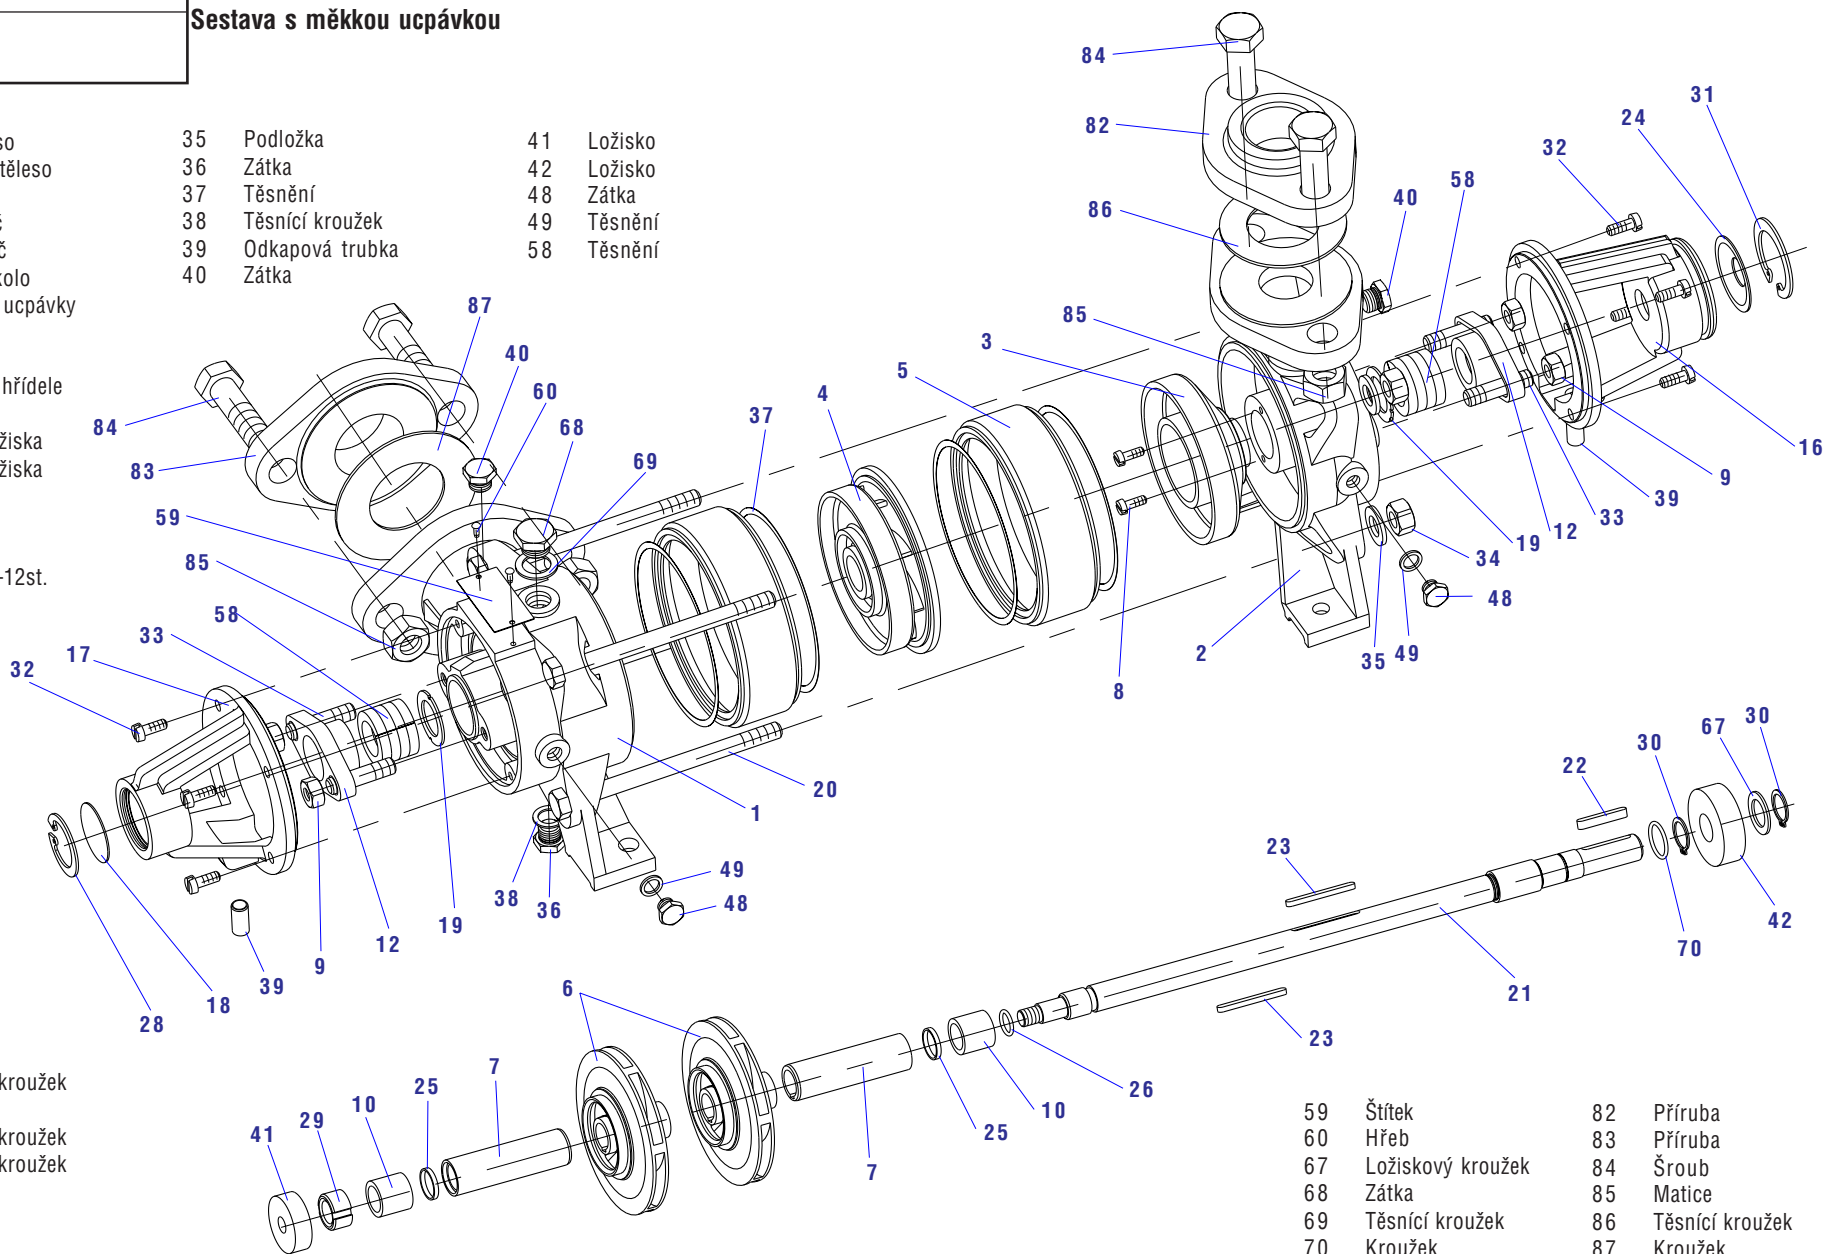

32-CTX

Odštědivá, radiální, článková, horizontální čerpadla

Sestava s měkkou ucpávkou

- | | | |
|--------------------|--------------------|------------|
| 1 Sací těleso | 35 Podložka | 41 Ložisko |
| 2 Výtlačné těleso | 36 Zátka | 42 Ložisko |
| 3 Vložka | 37 Těsnění | 48 Zátka |
| 4 Převaděč | 38 Těsnící kroužek | 49 Těsnění |
| 5 Rozvaděč | 39 Odkapová trubka | 58 Těsnění |
| 6 Oběžné kolo | 40 Zátka | |
| 7 Pouzdro ucpávky | | |
| 8 Šroub | | |
| 9 Matice | | |
| 10 Pouzdro hřídele | | |
| 12 Víko | | |
| 16 Těleso ložiska | | |
| 17 Těleso ložiska | | |
| 18 Víčko | | |
| 19 Vložka | | |
| 20 Šroub | | |
| 21 Hřídel 1÷12st. | | |

**32-CTX****Odstředivá, radiální, članková, horizontální čerpadla****Sestava s mechanickou ucpávkou**

- 1 Sací těleso
- 2 Výtlačné těleso
- 3 Vložka
- 4 Převaděč
- 5 Rozvaděč
- 6 Oběžné kolo
- 8 Šroub
- 9 Matice
- 16 Těleso ložiska
- 17 Těleso ložiska
- 18 Víčko
- 20 Šroub
- 21 Hřídel 1÷12st.
- 22 Pero
- 23 Pero
- 24 Víčko
- 26 Kroužek
- 28 Pojistný kroužek
- 29 Matice
- 30 Pojistný kroužek
- 31 Pojistný kroužek
- 32 Šroub
- 33 Šroub
- 34 Matice
- 35 Podložka
- 36 Zátka
- 37 Těsnění
- 38 Těsnící kroužek
- 39 Odkapová trubka
- 40 Zátka

- 41 Ložisko
- 42 Ložisko
- 43 Spojovací trubka
- 44 Čep
- 47 Kroužek
- 59 Štítek

- 60 Hřeb
- 67 Ložiskový kroužek
- 68 Zátka
- 69 Těsnící kroužek
- 70 Kroužek

- 71 Víko ucpávky
- 72 Kroužek
- 73 Vložka
- 74 Mechanická ucpávka
- 75 Šroub
- 76 Opěrné pouzdro
- 77 Mechanická ucpávka
- 78 Kroužek