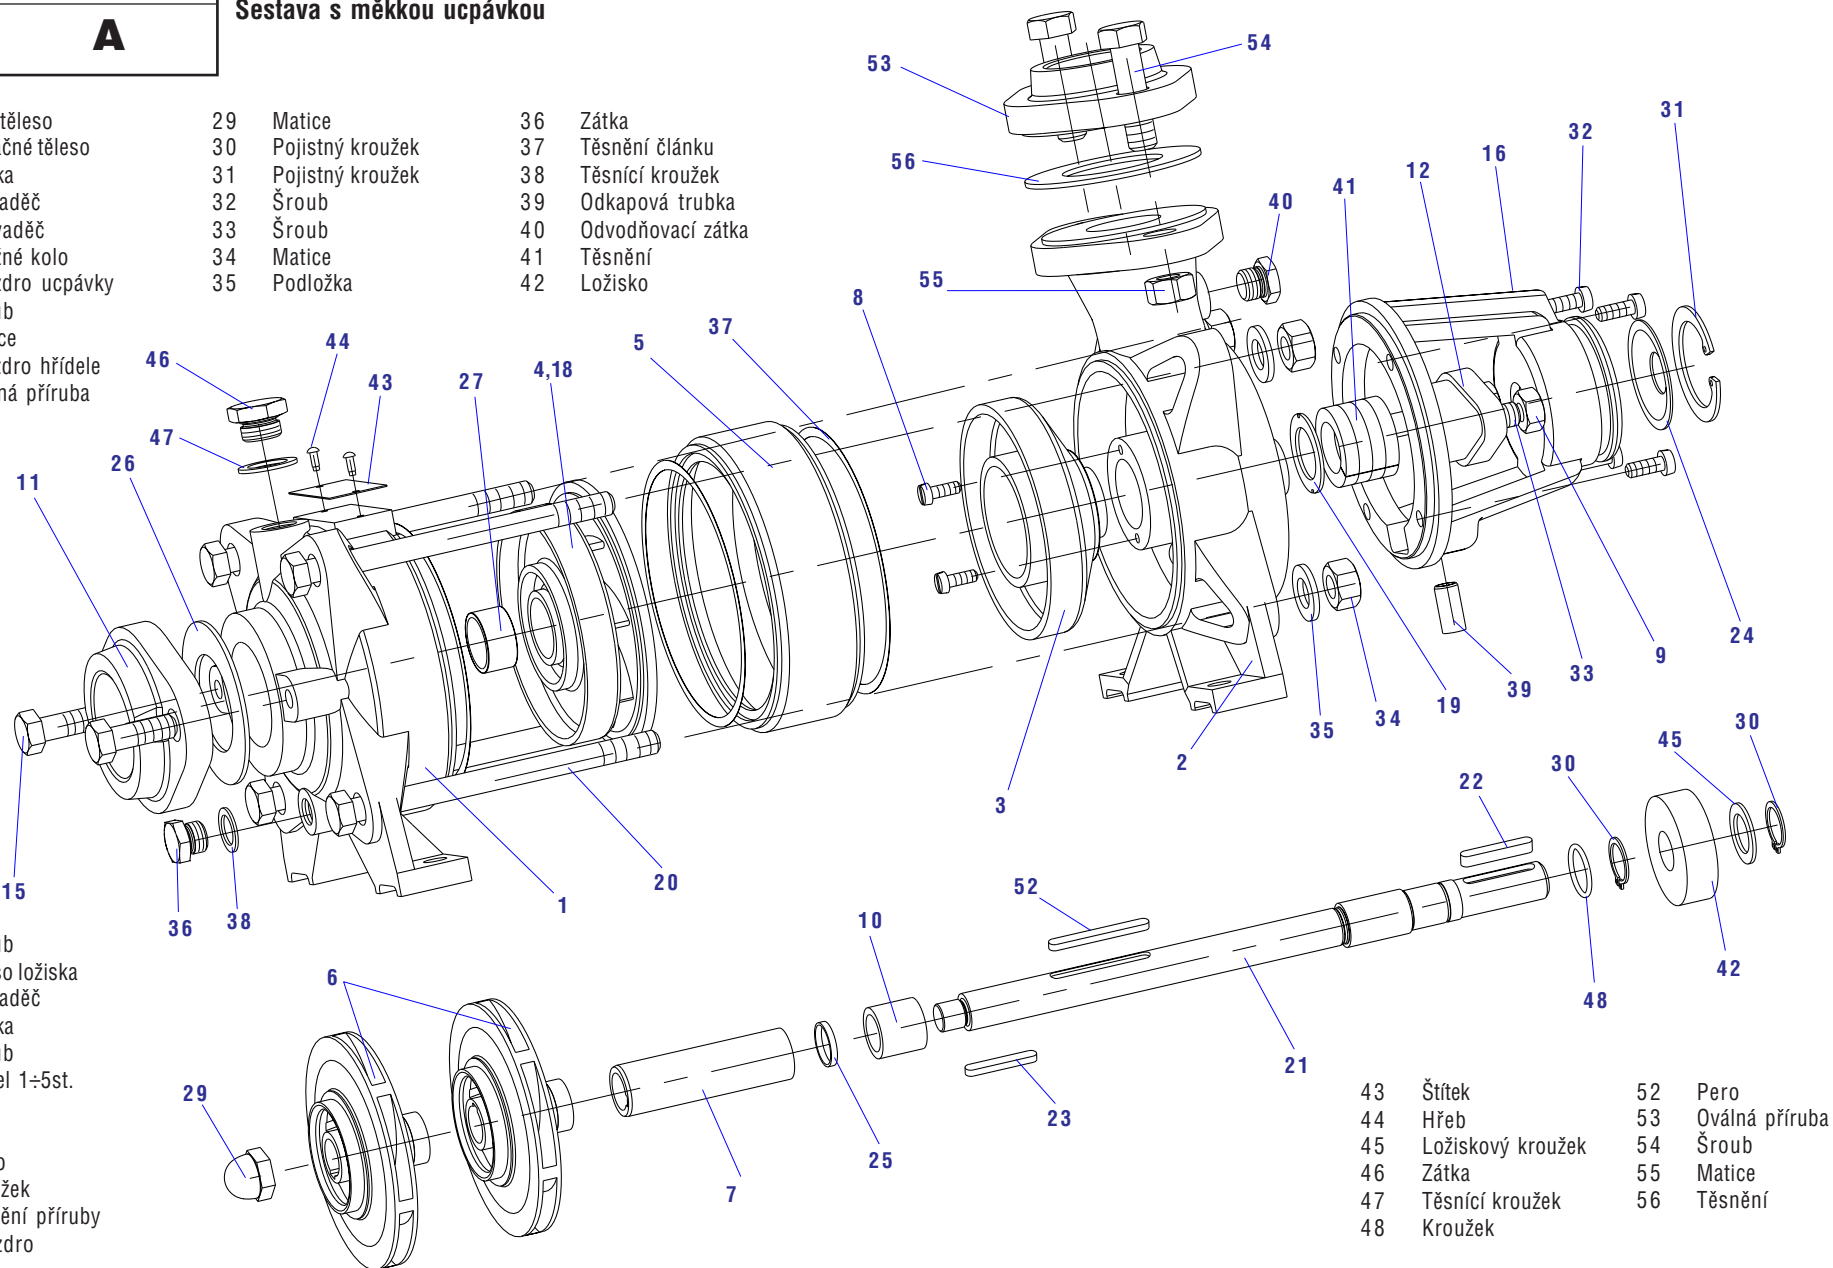

**32-CVI****A****Odstředivá, radiální, članková, horizontální čerpadla**

Sestava s měkkou ucpávkou

- | | | | | | |
|----|-----------------|----|------------------|----|-------------------|
| 1 | Sací těleso | 29 | Matice | 36 | Zátka |
| 2 | Výtlačné těleso | 30 | Pojistný kroužek | 37 | Těsnění článku |
| 3 | Vložka | 31 | Pojistný kroužek | 38 | Těsnící kroužek |
| 4 | Převaděč | 32 | Šroub | 39 | Odkapová trubka |
| 5 | Rozvaděč | 33 | Šroub | 40 | Odvodňovací zátka |
| 6 | Oběžné kolo | 34 | Matice | 41 | Těsnění |
| 7 | Pouzdro ucpávky | 35 | Podložka | 42 | Ložisko |
| 8 | Šroub | | | | |
| 9 | Matice | | | | |
| 10 | Pouzdro hřídele | | | | |
| 11 | Oválná příruba | | | | |
| 12 | Víko | | | | |

- | | |
|----|-----------------|
| 15 | Šroub |
| 16 | Těleso ložiska |
| 18 | Převaděč |
| 19 | Vložka |
| 20 | Šroub |
| 21 | Hřídel 1÷5st. |
| 22 | Pero |
| 23 | Pero |
| 24 | Víčko |
| 25 | Kroužek |
| 26 | Těsnění příruby |
| 27 | Pouzdro |

**32-CVI****B**

Odstředivá, radiální, článková, horizontální čerpadla

Sestava s mechanickou ucpávkou

- 1 Sací těleso
- 2 Výtlačné těleso
- 3 Vložka
- 4 Převaděč
- 5 Rozvaděč
- 6 Oběžné kolo
- 8 Šroub
- 9 Matice
- 11 Oválná příruba
- 13 Víko ucpávky
- 14 Mechanická ucpávka

- 30 Pojistný kroužek
- 31 Pojistný kroužek
- 32 Šroub
- 33 Šroub
- 34 Matice
- 35 Podložka
- 36 Zátka
- 37 Těsnění článku
- 38 Těsnící kroužek
- 39 Odkapová trubka
- 40 Odvodňovací zátka
- 42 Ložisko
- 43 Štítek
- 44 Hřeb