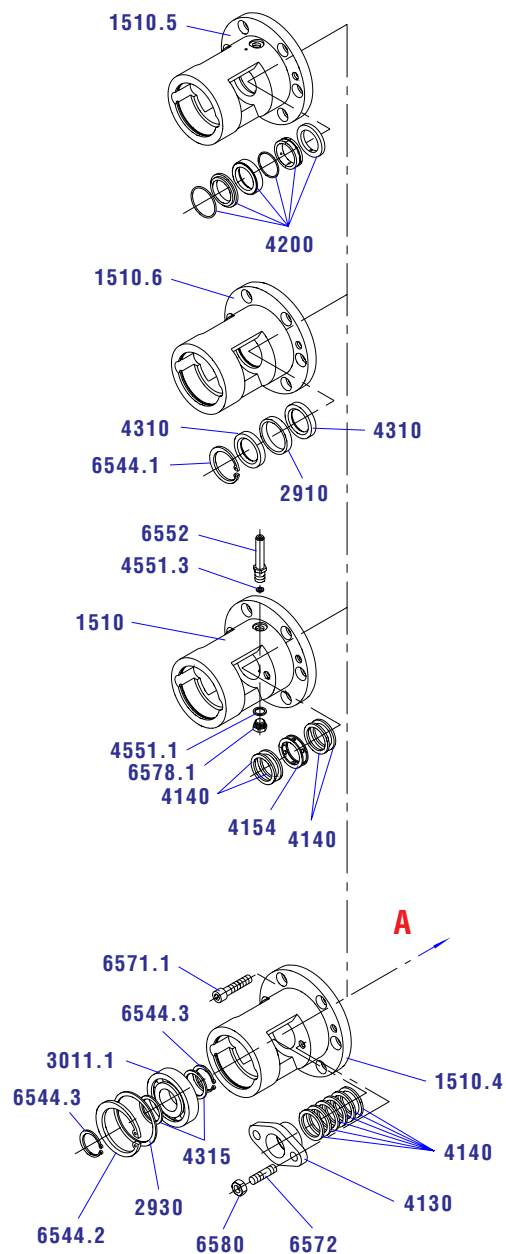

FAT

SIGMA

Třívřetenová čerpadla

FAT

A

FAT

B

Sestava B

1510	Ložiskové těleso
1510.4	Ložiskové těleso
1510.5	Ložiskové těleso
1510.6	Ložiskové těleso
2910	Kroužek gufera
2930	Distanční kroužek
3011.1	Ložisko
4130	Ucpávkové víko
4140	Ucpávkové těsnění
4154	Zahlcovací kroužek
4200	Ucpávka CRANE
4310	Gufero
4315	Kroužek ložiska
4551.1	Těsnící kroužek
4551.3	Těsnící kroužek
6544.1	Pojistný kroužek
6544.2	Pojistný kroužek
6544.3	Pojistný kroužek
6552	Nátrubek ucpávky
6571.1	Šroub
6572	Šroub
6578.1	Zátka
6580	Matice