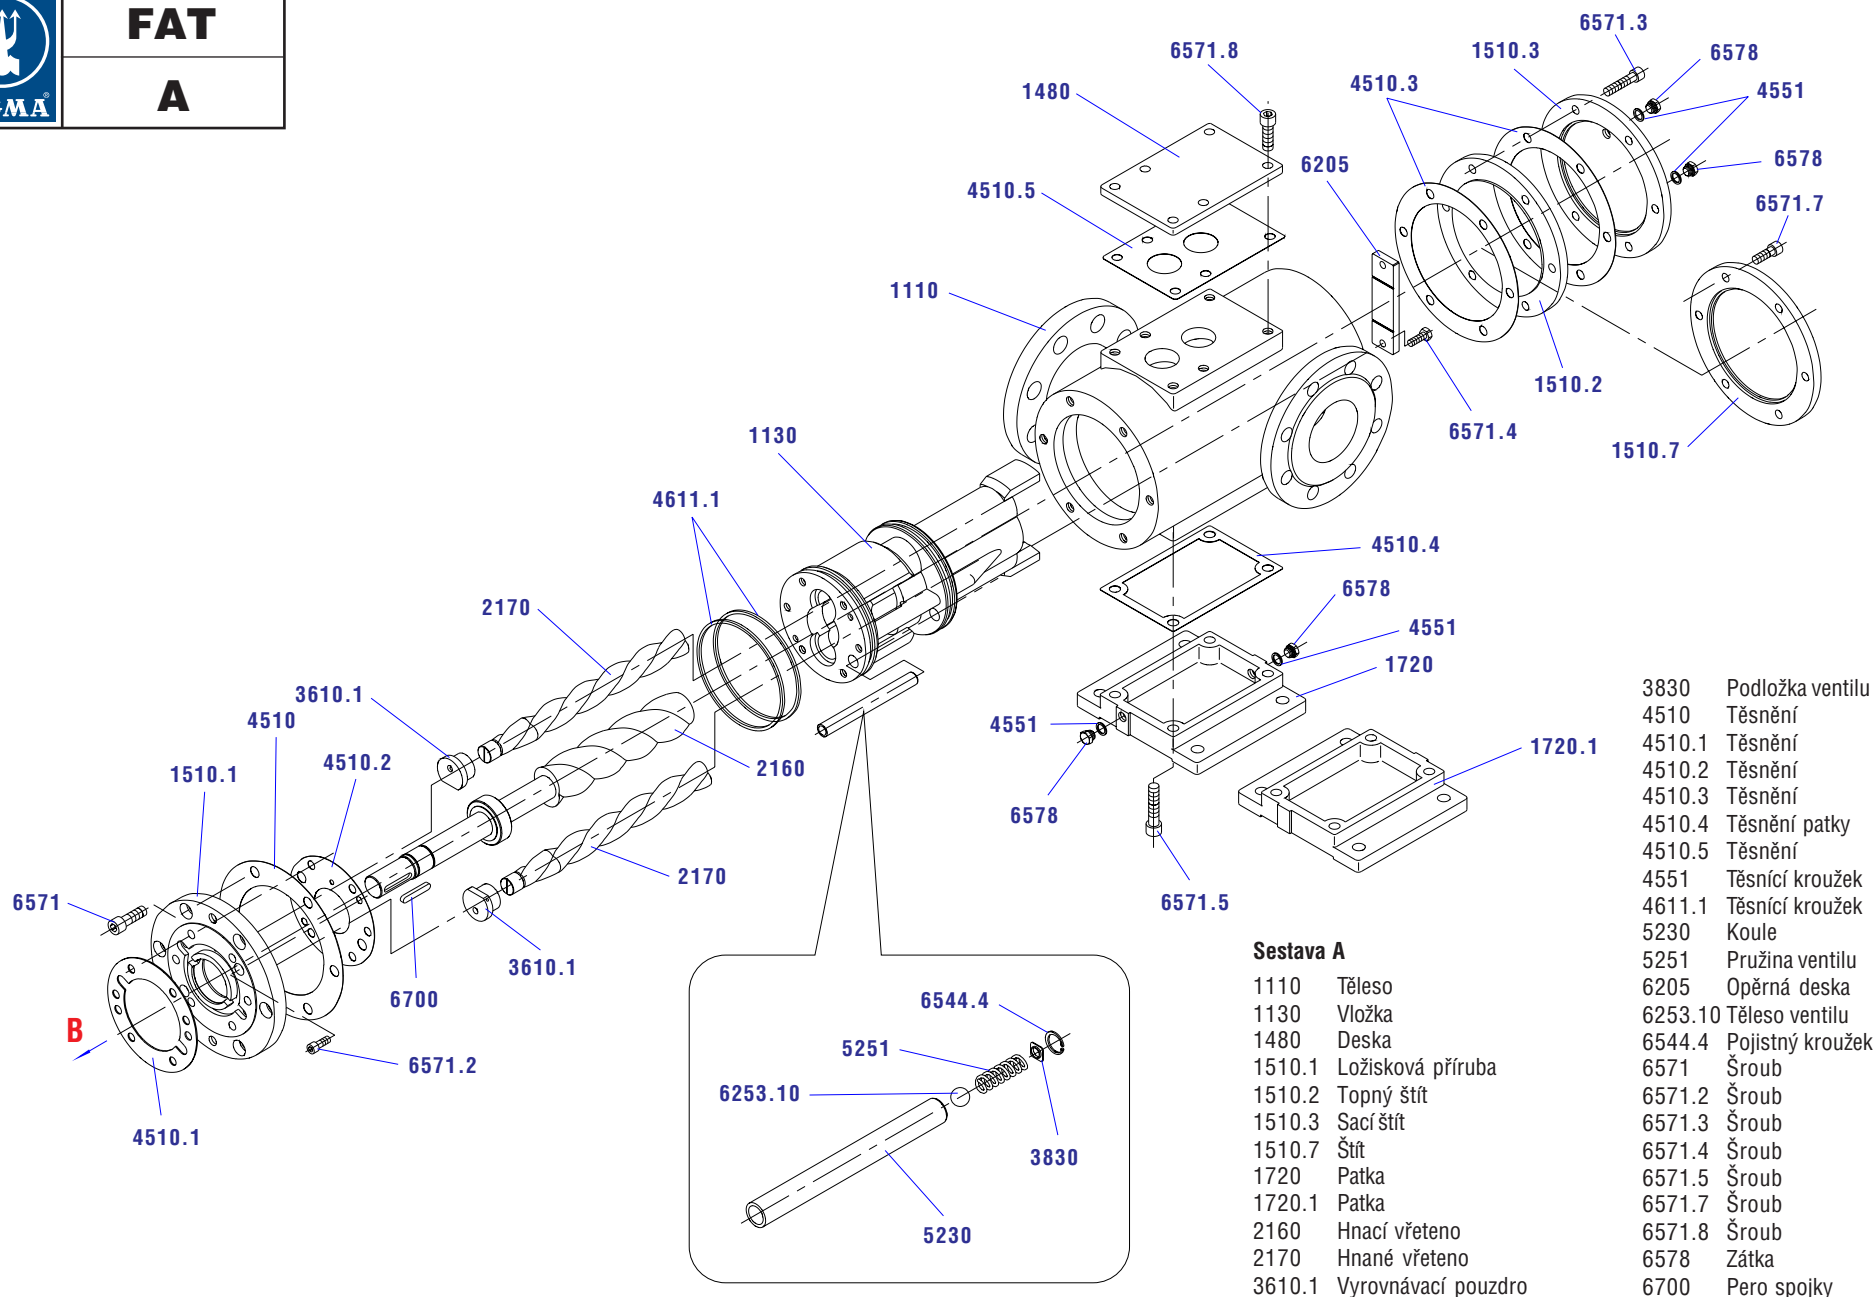

FAT

SIGMA

Třívřetenová čerpadla

FAT

A

FAT

B

Sestava B

1510	Ložiskové těleso
1510.4	Ložiskové těleso
1510.5	Ložiskové těleso
1510.6	Ložiskové těleso
2910	Kroužek gufera
2930	Distanční kroužek
3011.1	Ložisko
4130	Ucpávkové víko
4140	Ucpávkové těsnění
4154	Zahlcovací kroužek
4200	Ucpávka CRANE
4310	Gufero
4315	Kroužek ložiska
4551.1	Těsnící kroužek
4551.3	Těsnící kroužek
6544.1	Pojistný kroužek
6544.2	Pojistný kroužek
6544.3	Pojistný kroužek
6552	Nátrubek ucpávky
6571.1	Šroub
6572	Šroub
6578.1	Zátka
6580	Matice