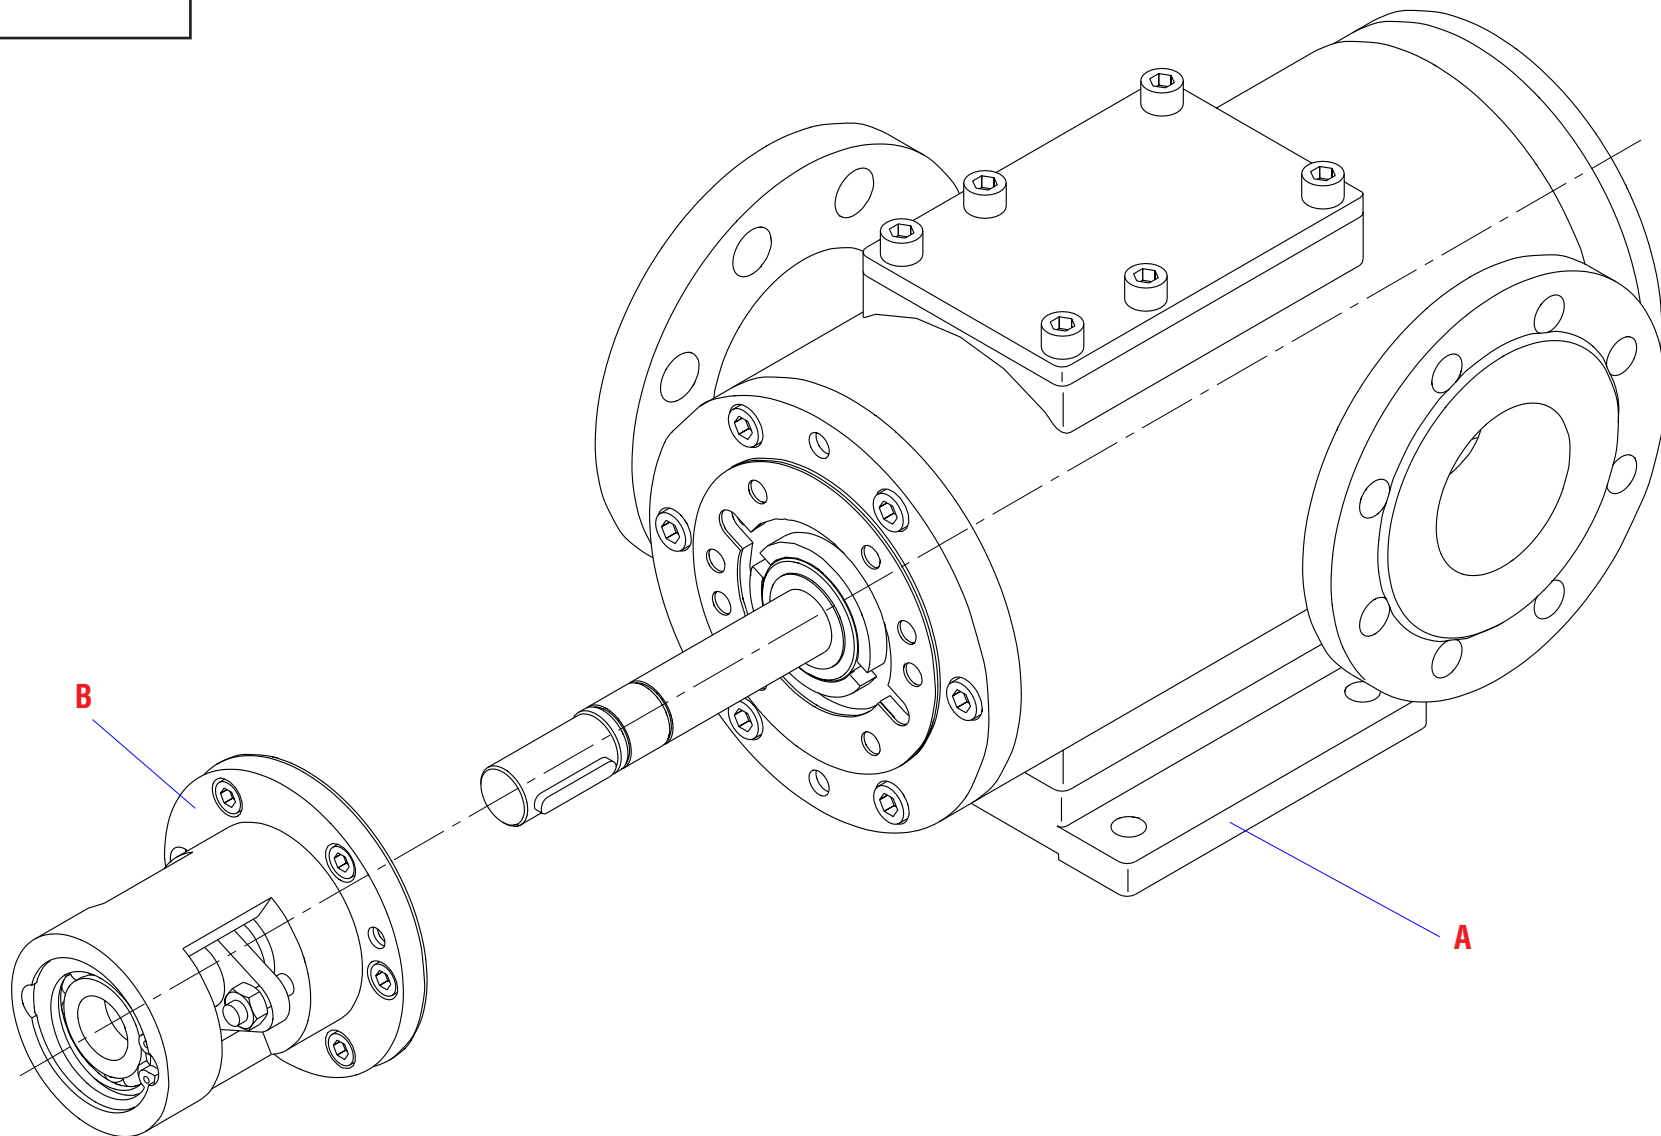

FAT

SIGMA

Třívřetenová čerpadla

FAT

A

FAT

B

Sestava B

1510	Ložiskové těleso
1510.4	Ložiskové těleso
1510.5	Ložiskové těleso
1510.6	Ložiskové těleso
2910	Kroužek gufera
2930	Distanční kroužek
3011.1	Ložisko
4130	Ucpávkové víko
4140	Ucpávkové těsnění
4154	Zahlcovací kroužek
4200	Ucpávka CRANE
4310	Gufero
4315	Kroužek ložiska
4551.1	Těsnící kroužek
4551.3	Těsnící kroužek
6544.1	Pojistný kroužek
6544.2	Pojistný kroužek
6544.3	Pojistný kroužek
6552	Nátrubek ucpávky
6571.1	Šroub
6572	Šroub
6578.1	Zátka
6580	Matice