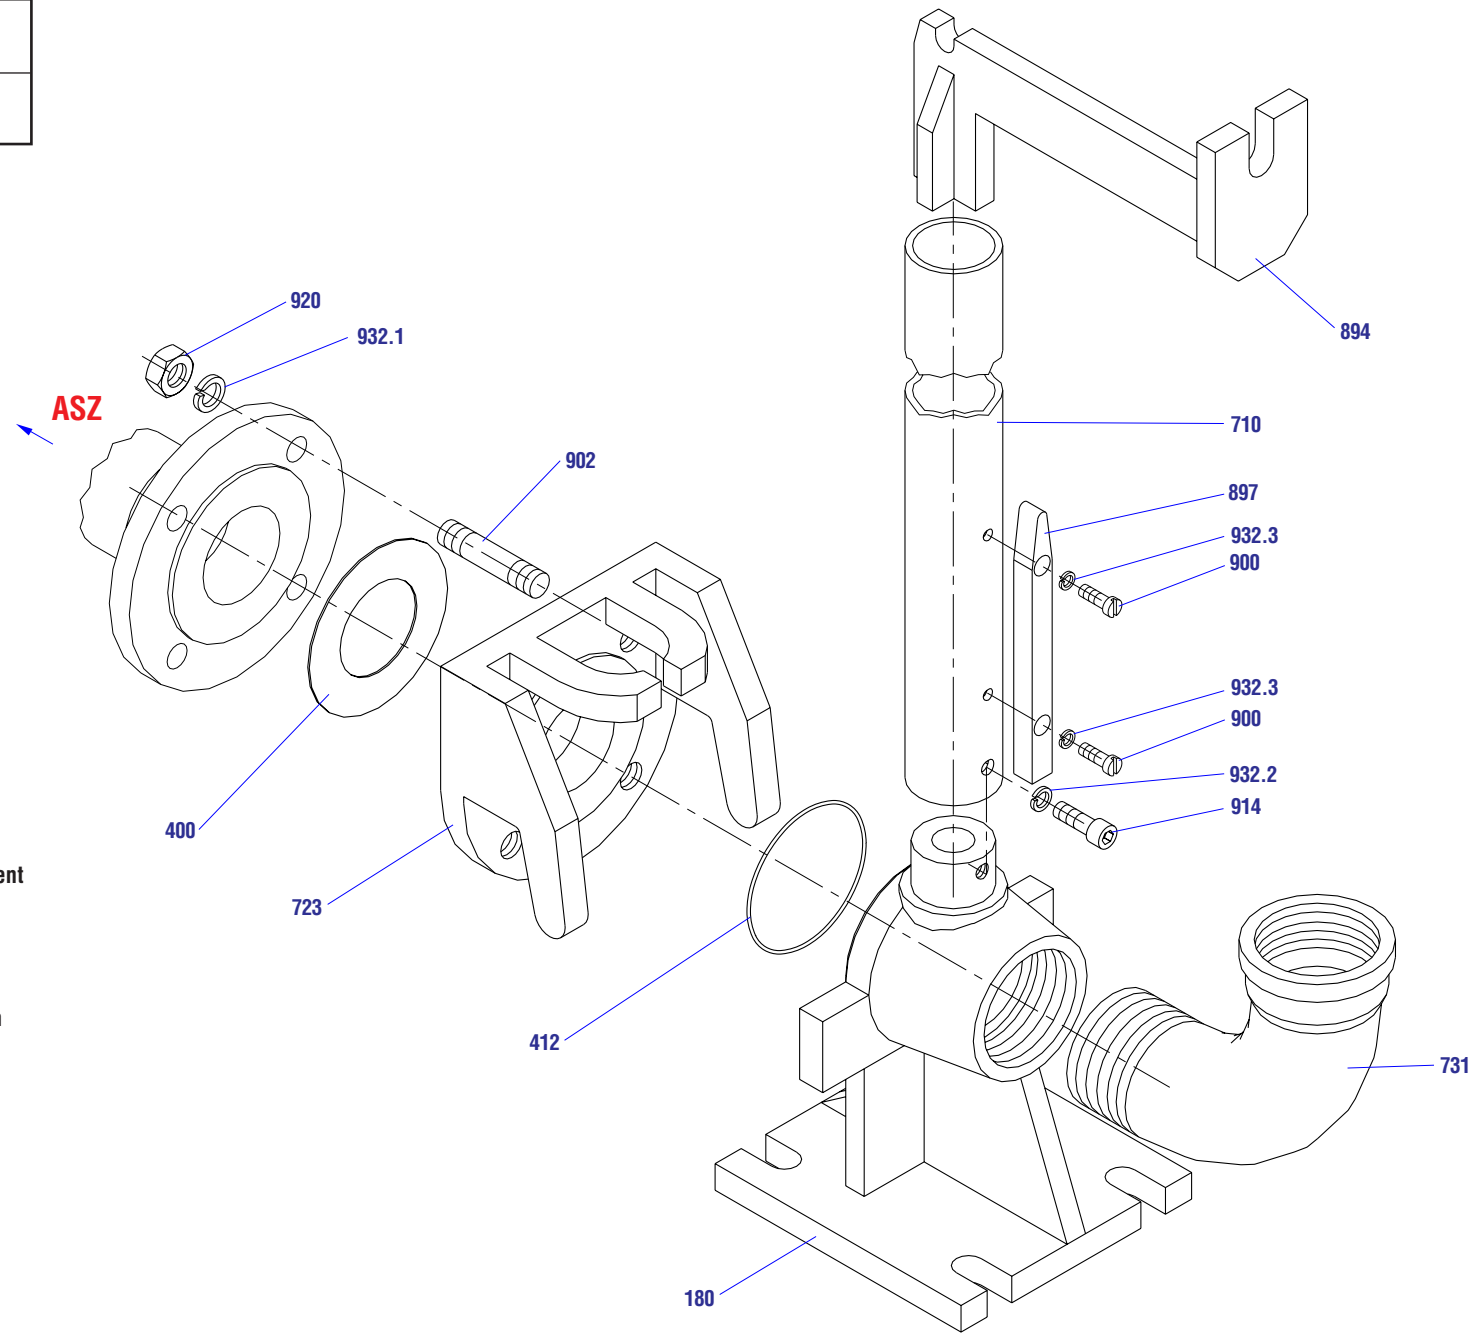

GF.U

SZ

**Lowering equipment**

- 180 Stand
- 400 Wear ring
- 412 Ring
- 710 Pipe
- 723 Suspension
- 731 Bend
- 894 Bracket
- 897 Guide gib
- 900 Bolt
- 914 Bolt
- 920 Nut
- 932.1 Washer
- 932.2 Washer
- 932.3 Washer