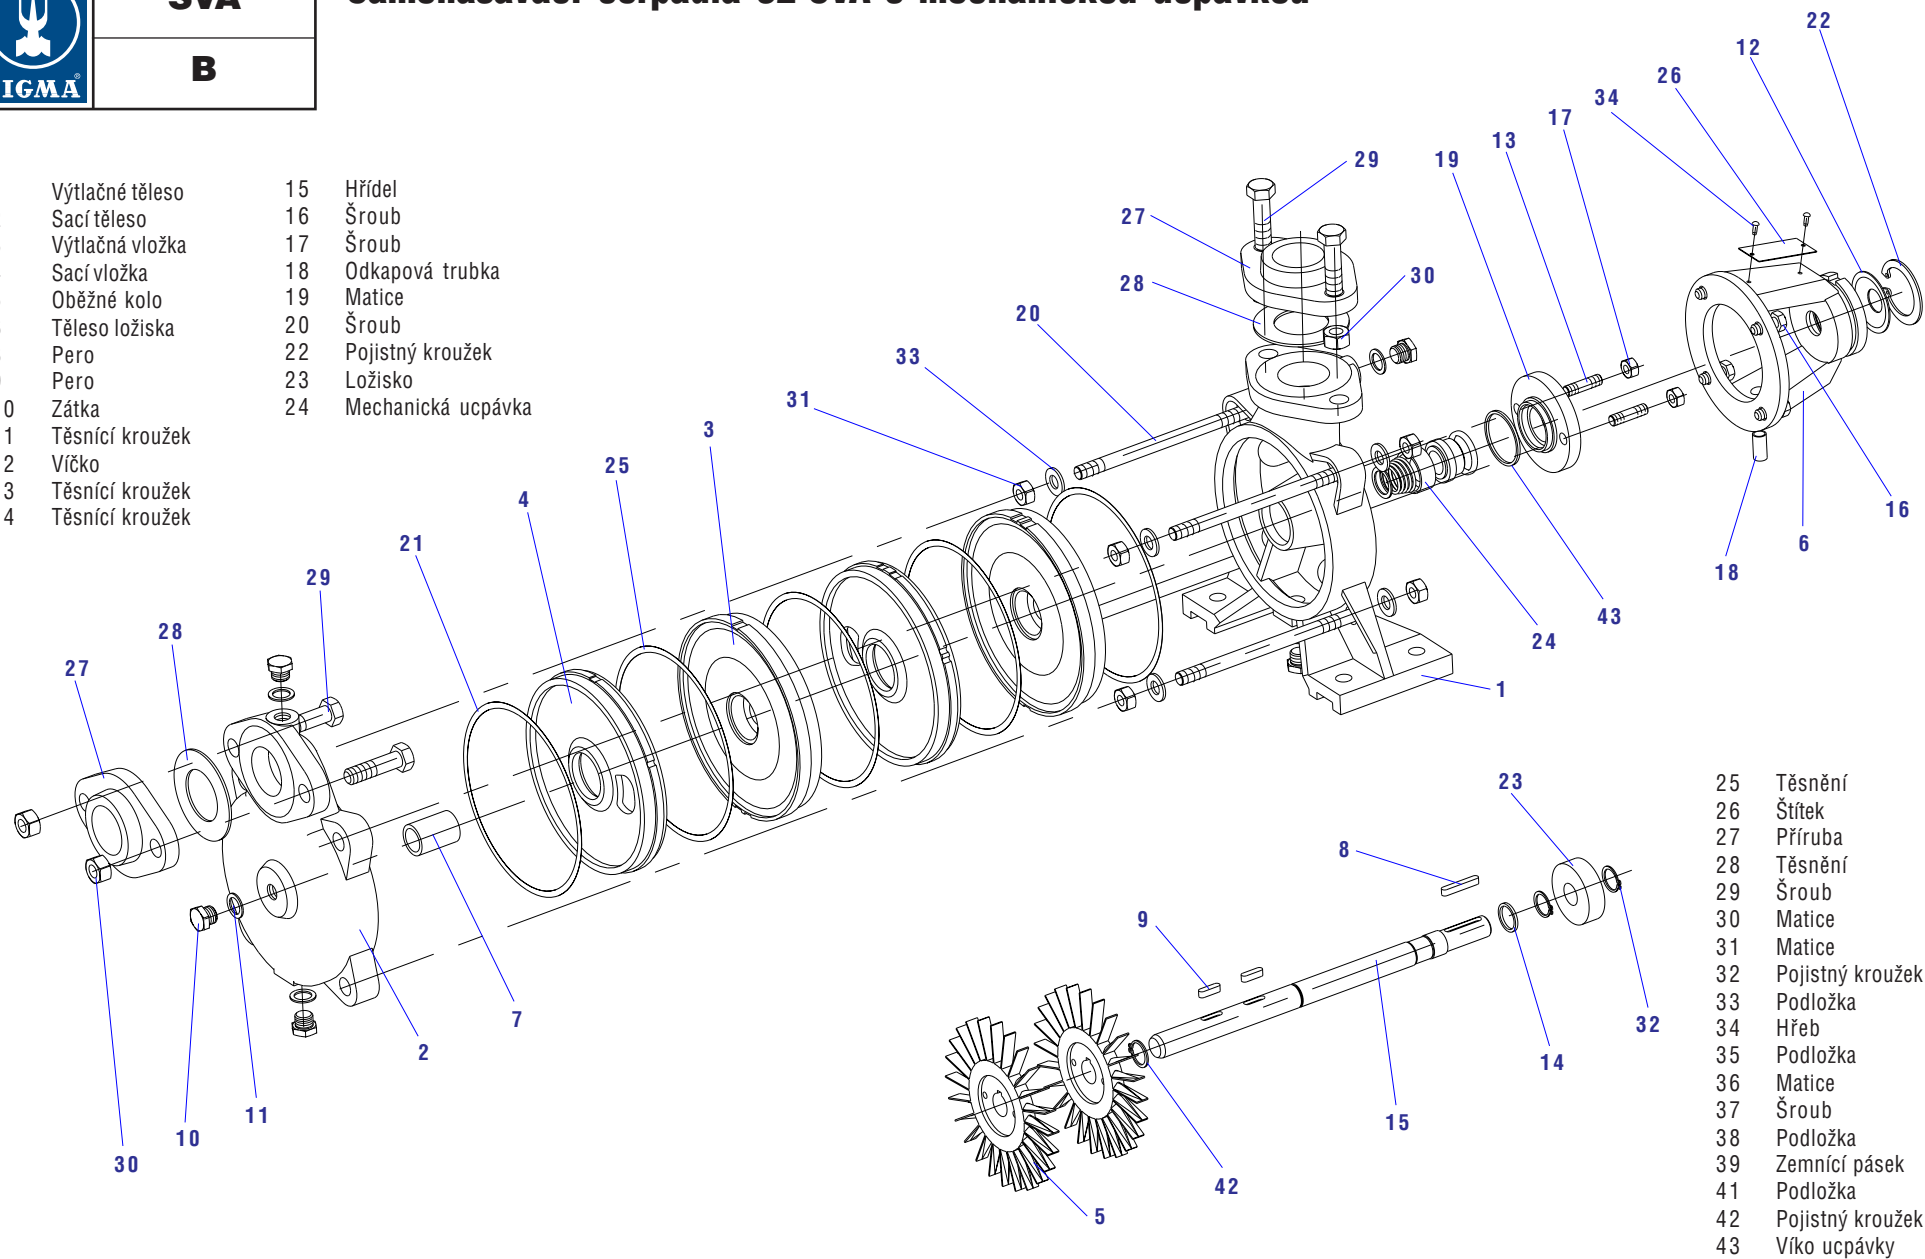

**SVA****A****Samonasávací čerpadla 32-SVA**

- |    |                 |    |                  |
|----|-----------------|----|------------------|
| 1  | Výtlačné těleso | 14 | Těsnící kroužek  |
| 2  | Sací těleso     | 15 | Hřídel           |
| 3  | Výtlačná vložka | 16 | Šroub            |
| 4  | Sací vložka     | 17 | Matice           |
| 5  | Oběžné kolo     | 18 | Odkapová trubka  |
| 6  | Těleso ložiska  | 19 | Víko             |
| 7  | Kluzné pouzdro  | 20 | Šroub            |
| 8  | Pero            | 22 | Pojistný kroužek |
| 9  | Pero            | 23 | Ložisko          |
| 10 | Zátka           |    |                  |
| 11 | Těsnící kroužek |    |                  |
| 12 | Víčko           |    |                  |
| 13 | Šroub           |    |                  |

## Samonasávací čerpadla 32-SVA s mechanickou ucpávkou

- |    |                 |    |                    |
|----|-----------------|----|--------------------|
| 1  | Výtlačné těleso | 15 | Hřídel             |
| 2  | Sací těleso     | 16 | Šroub              |
| 3  | Výtlačná vložka | 17 | Šroub              |
| 4  | Sací vložka     | 18 | Odkapová trubka    |
| 5  | Oběžné kolo     | 19 | Matice             |
| 6  | Těleso ložiska  | 20 | Šroub              |
| 8  | Pero            | 22 | Pojistný kroužek   |
| 9  | Pero            | 23 | Ložisko            |
| 10 | Zátka           | 24 | Mechanická ucpávka |
| 11 | Těsnící kroužek |    |                    |
| 12 | Víčko           |    |                    |
| 13 | Těsnící kroužek |    |                    |
| 14 | Těsnící kroužek |    |                    |