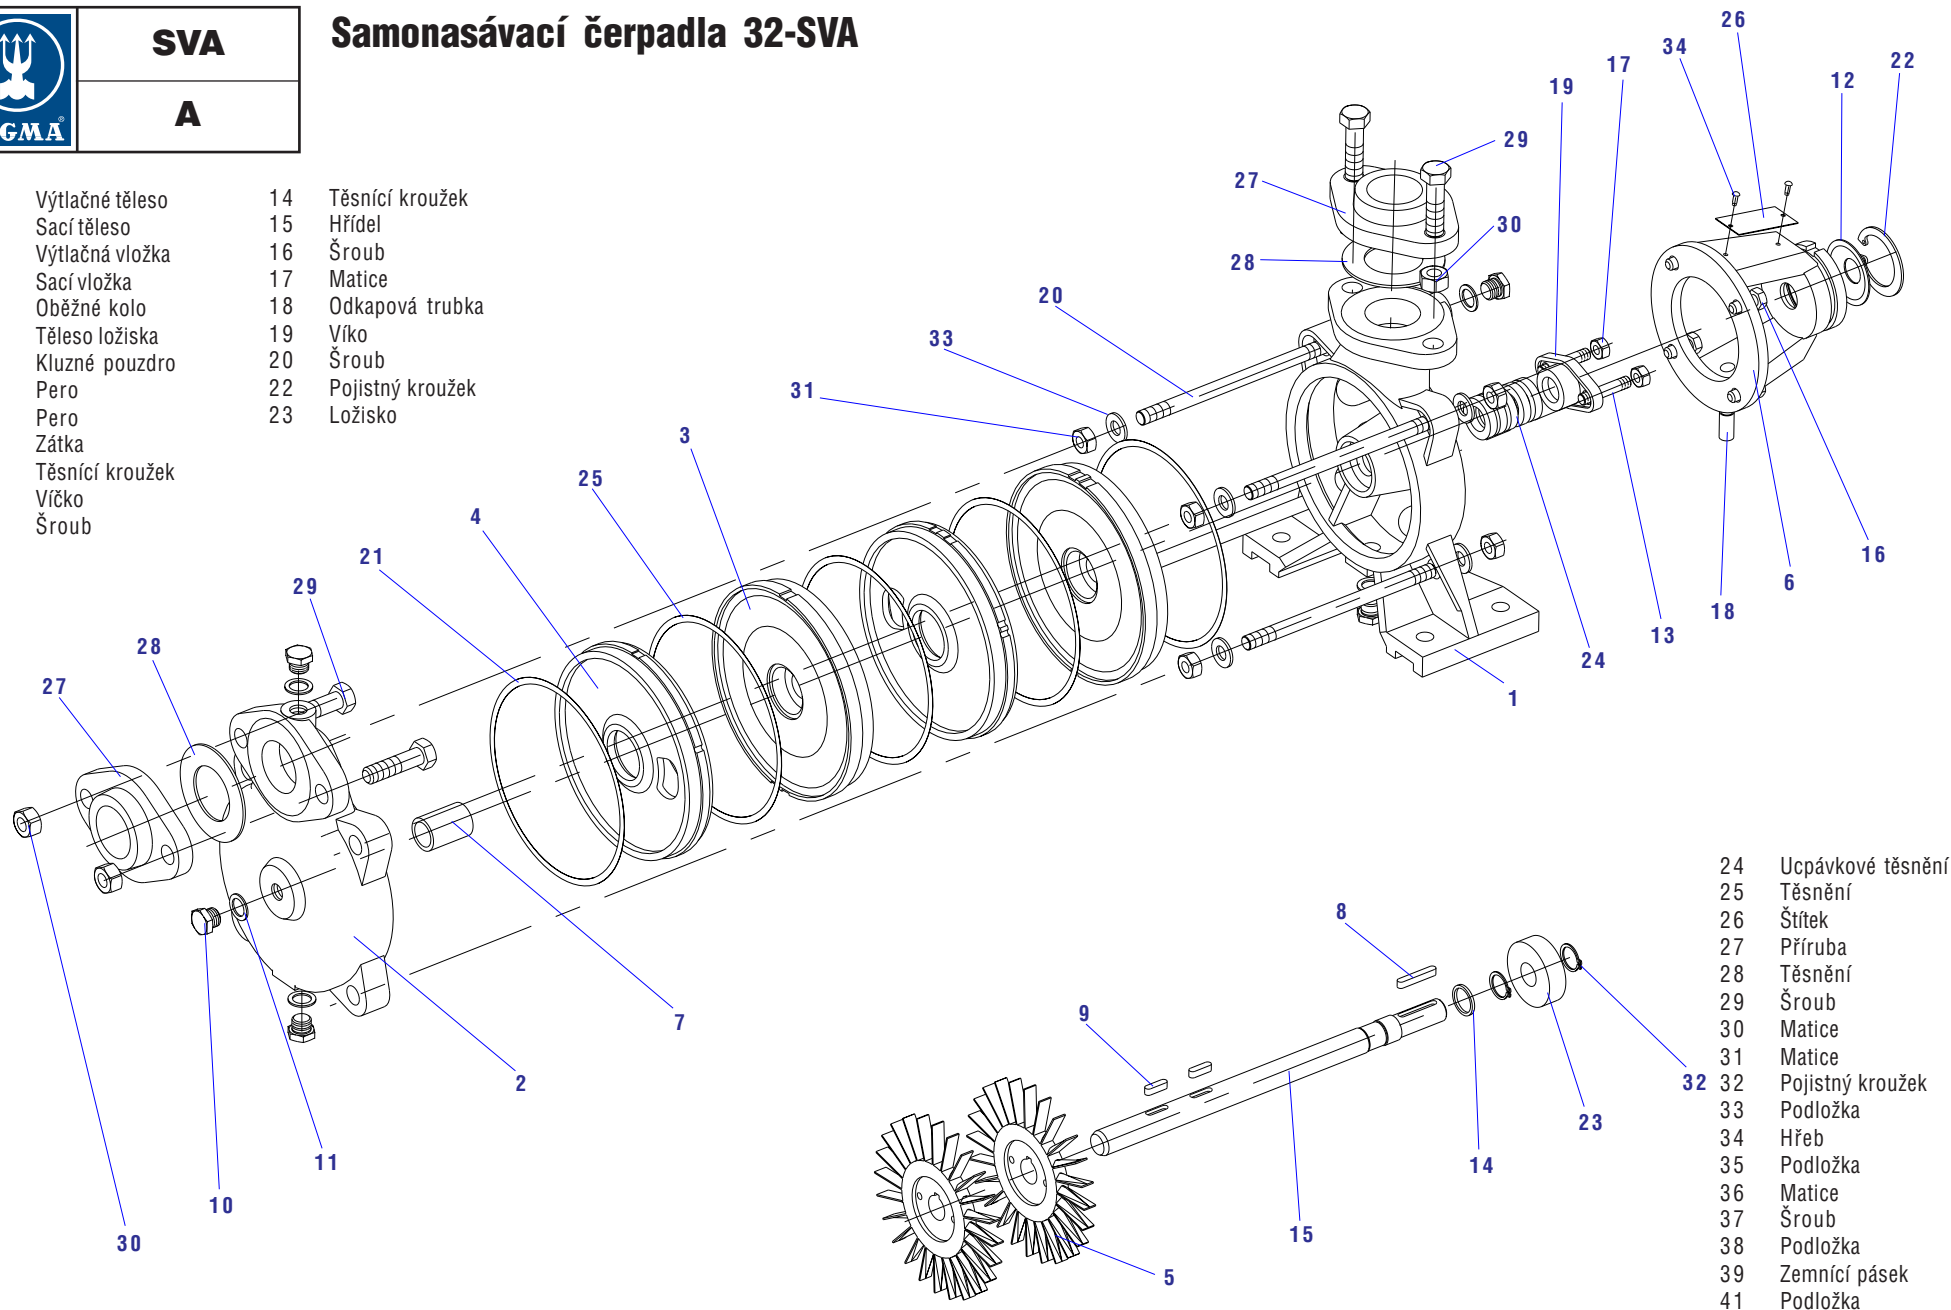

**SVA****A****Samonasávací čerpadla 32-SVA**

- |    |                 |    |                  |
|----|-----------------|----|------------------|
| 1  | Výtlačné těleso | 14 | Těsnící kroužek  |
| 2  | Sací těleso     | 15 | Hřídel           |
| 3  | Výtlačná vložka | 16 | Šroub            |
| 4  | Sací vložka     | 17 | Matice           |
| 5  | Oběžné kolo     | 18 | Odkapová trubka  |
| 6  | Těleso ložiska  | 19 | Víko             |
| 7  | Kluzné pouzdro  | 20 | Šroub            |
| 8  | Pero            | 22 | Pojistný kroužek |
| 9  | Pero            | 23 | Ložisko          |
| 10 | Zátka           |    |                  |
| 11 | Těsnící kroužek |    |                  |
| 12 | Víčko           |    |                  |
| 13 | Šroub           |    |                  |

## Samonasávací čerpadla 32-SVA s mechanickou ucpávkou

- |    |                 |    |                    |
|----|-----------------|----|--------------------|
| 1  | Výtlačné těleso | 15 | Hřídel             |
| 2  | Sací těleso     | 16 | Šroub              |
| 3  | Výtlačná vložka | 17 | Šroub              |
| 4  | Sací vložka     | 18 | Odkapová trubka    |
| 5  | Oběžné kolo     | 19 | Matice             |
| 6  | Těleso ložiska  | 20 | Šroub              |
| 8  | Pero            | 22 | Pojistný kroužek   |
| 9  | Pero            | 23 | Ložisko            |
| 10 | Zátka           | 24 | Mechanická ucpávka |
| 11 | Těsnící kroužek |    |                    |
| 12 | Víčko           |    |                    |
| 13 | Těsnící kroužek |    |                    |
| 14 | Těsnící kroužek |    |                    |